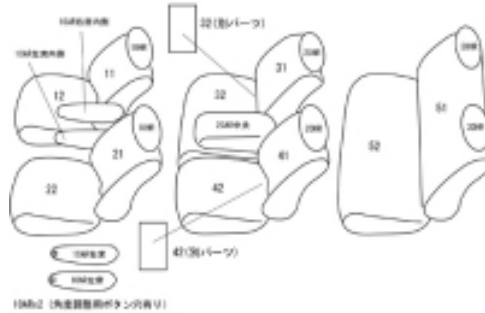

Autobacsオリジナル スタイリッシュ ブラック×ワインステッチ 3列車全席分

ホンダ オデッセイ ガソリン H11/12 ~ 13/10

商品番号	EH-0415		年式	H11(1999)/12 ~ H13(2001)/10		定員	7人	
型式	RA6 / RA7							
グレード	M / MQ / L							
適合形状								
シート パターン	ヘッドレスト総数	1列目肘掛	2列目肘掛	3列目肘掛	サイドエアバッグ			
	6	2	1	0	設定なし			
適合不可	VG / VZ 本革シート							