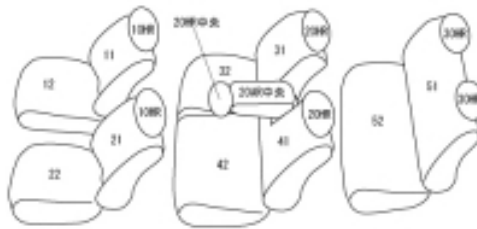

Autobacsオリジナル スタイリッシュ
ブラック×ワインステッチ
3列車全席分

三菱 アウトランダー PHEV

商品番号	EM-7532	年式	R3(2021)/12 ~	定員	7人
型式	GN0W				
グレード	G / 2024年2月7日までのBLACK Edition				
適合形状	運転席パワーシート フロントシートヒーター標準装備				
シート パターン	ヘッドレスト総数	1列目肘掛	2列目肘掛	3列目肘掛	サイドエアバッグ
	7	0	1	0	○
適合不可	P / P Executive Package = 標準本革シート (運転席・助手席パワーシート) 2024年2月8日以降のBLACK Edition = 標準本革シート (運転席・助手席パワーシート) オプション・本革シート (運転席・助手席パワーシート)				