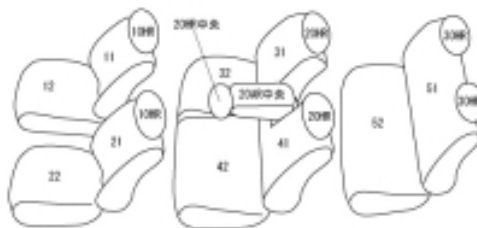

Autobacsオリジナル スタイリッシュ
ブラック×ワインステッチ
3列車全席分

三菱 アウトランダー PHEV

商品番号	EM-7532	年式	R3(2021)/12 ~	定員	7人
型式	GN0W				
グレード	G / 2024年2月7日までのBLACK Edition				
適合形状	運転席パワーシート フロントシートヒーター標準装備				
シート パターン	ヘッドレスト総数	1列目肘掛	2列目肘掛	3列目肘掛	サイドエアバッグ
	7	0	1	0	○
適合不可	P / P Executive Package = 標準本革シート (運転席・助手席パワーシート) 2024年2月8日以降のBLACK Edition = 標準本革シート (運転席・助手席パワーシート) オプション・本革シート (運転席・助手席パワーシート)				