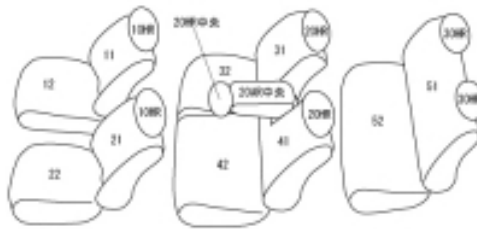

Autobacsオリジナル スタイリッシュ
ブラック×ワインステッチ
3列車全席分

三菱 アウトランダー PHEV

| | | | | | |
|-------------|---|-------|---------------|-------|----------|
| 商品番号 | EM-7532 | 年式 | R3(2021)/12 ~ | 定員 | 7人 |
| 型式 | GN0W | | | | |
| グレード | G / 2024年2月7日までのBLACK Edition | | | | |
| 適合形状 | 運転席パワーシート フロントシートヒーター標準装備 | | | | |
| シート パターン | ヘッドレスト総数 | 1列目肘掛 | 2列目肘掛 | 3列目肘掛 | サイドエアバッグ |
| | 7 | 0 | 1 | 0 | ○ |
| 適合不可 | P / P Executive Package = 標準本革シート (運転席・助手席パワーシート) 2024年2月8日以降のBLACK Edition = 標準本革シート (運転席・助手席パワーシート) オプション・本革シート (運転席・助手席パワーシート) | | | | |