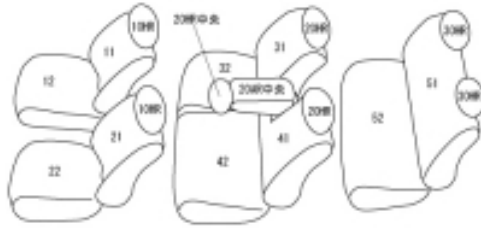

Autobacsオリジナル スタイリッシュ ブラック×ワインステッチ 3列車全席分

三菱 アウトランダー PHEV

商品番号	EM-7532	年式	R3(2021)/12 ~	定員	7人
型式	GN0W				
グレード	G / 2024年2月7日までのBLACK Edition				
適合形状	運転席パワーシート フロントシートヒーター標準装備				
シート パターン	ヘッドレスト総数	1列目肘掛	2列目肘掛	3列目肘掛	サイドエアバッグ
	7	0	1	0	○
適合不可	P / P Executive Package = 標準本革シート (運転席・助手席パワーシート) 2024年2月8日以降のBLACK Edition = 標準本革シート (運転席・助手席パワーシート) オプション・本革シート (運転席・助手席パワーシート)				