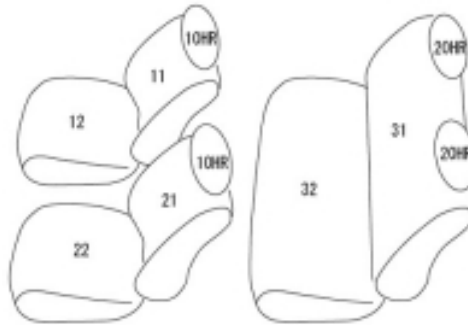

Autobacsオリジナル スタイリッシュ
ブラック×ワインステッチ
2列車全席分

マツダ ファミリアバン

商品番号	ET-1411	年式	R4(2022)/4~	定員	5人
型式	NHP160M				
グレード	HYBRID GX				
適合形状	フロントヘッドレスト分離式 / 2列目ヘッドレスト有り トヨタ「プロボックス、サクシード」のOEM車の為、説明書は「プロボックス、サクシード」用になります				
シート パターン	ヘッドレスト総数	1列目肘掛	2列目肘掛	3列目肘掛	サイドエアバッグ
	4	0	0	-	設定なし
適合不可					