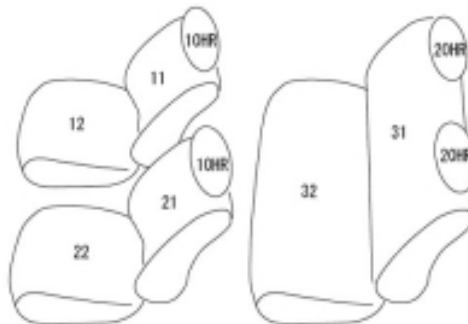

Autobacsオリジナル スタイリッシュ
ブラック×ワインステッチ
2列車全席分

マツダ ファミリアバン

商品番号	ET-1411	年式	R4(2022)/4 ~	定員	5人
型式	NHP160M				
グレード	HYBRID GX				
適合形状	フロントヘッドレスト分離式 / 2列目ヘッドレスト有り トヨタ「プロボックス、サクシード」のOEM車の為、説明書は「プロボックス、サクシード」用になります				
シート パターン	ヘッドレスト総数	1列目肘掛	2列目肘掛	3列目肘掛	サイドエアバッグ
	4	0	0	-	設定なし
適合不可					