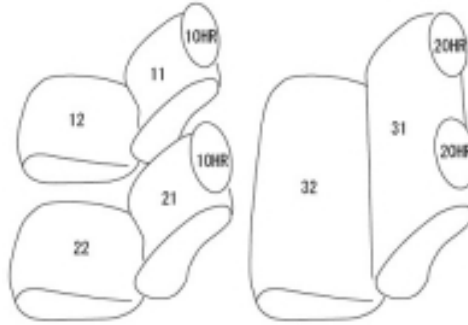

Autobacsオリジナル スタイリッシュ ブラック×ワインステッチ 2列車全席分

マツダ ファミリアバン

商品番号	ET-1411	年式	R4(2022)/4 ~ R8 (2026)/1	定員	5人
型式	NHP160M				
グレード	HYBRID GX				
適合形状	フロントヘッドレスト分離式 / 2列目ヘッドレスト有り 本商品は、2026年1月29日以前の一部改良前モデルに適合します。 一部改良前後の判別が難しい場合は、販売店へお問い合わせください。 ご自身で判別される場合は、こちらをご確認ください。ファミリアバン：一部改良前後の見分け方 トヨタ「プロボックス、サクシード」のOEM車の為、説明書は「プロボックス、サクシード」用になります				
シート パターン	ヘッドレスト総数	1列目肘掛	2列目肘掛	3列目肘掛	サイドエアバッグ
	4	0	0	-	設定なし
適合不可					

商品コード：01597406

JANコード：4549801730786