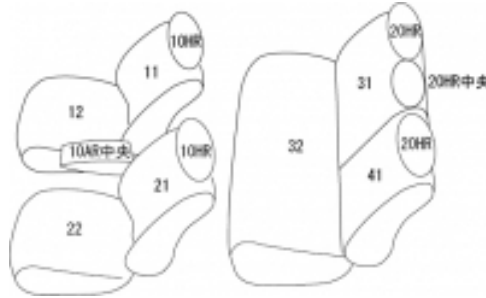

Autobacsオリジナル スタイリッシュ

ブラック×ワインステッチ

2列車全席分

トヨタ カローラ クロス ガソリン

商品番号	ET-1259	年式	R3(2021)/9~	定員	5人
型式	ZSG10 / MXGA10				
グレード	G-X				
適合形状	フロントノーマルシートの運転席マニュアルシート 2列目アームレスト無し				
シート パターン	ヘッドレスト総数	1列目肘掛	2列目肘掛	3列目肘掛	サイドエアバッグ
	5	1	0		○
適合不可	Z/S/G ハイブリッド車 下記ディーラーオプション装備車 ○ラゲージソフトトレイ(リヤシート部) 2列目背もたれ背面に固定するタイプのためカバーを装着することでトレイが固定できなくなる。カバーの装着は可能 ○アームレスト(スライドタイプ) ○インテリアイルミネーション(ブルー) ○インテリアイルミネーション(ホワイト)				