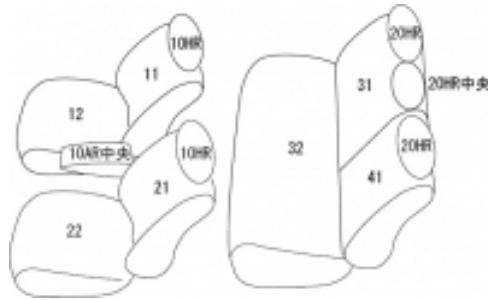

# Autobacsオリジナル スタイリッシュ ブラック×ワインステッチ 2列車全席分

## トヨタ カローラ クロス ガソリン

商品番号	ET-1259	年式	R3(2021)/9 ~ R7 (2025)/5	定員	5人
型式	ZSG10 / MXGA10				
グレード	G-X				
適合形状	フロントノーマルシートの運転席マニュアルシート 2列目アームレスト無し				
シート パターン	ヘッドレスト総数	1列目肘掛	2列目肘掛	3列目肘掛	サイドエアバッグ
	5	1	0		○
適合不可	Z/S/G ハイブリッド車  下記ディーラーオプション装備車 ○ラゲージソフトトレイ(リヤシート部) 2列目背もたれ背面に固定するタイプのためカバーを装着することでトレイが固定できなくなる。カバーの装着は可能 ○アームレスト(スライドタイプ) アームレスト以外のシートカバーの装着は可能 ○インテリアイルミネーション(ブルー) ○インテリアイルミネーション(ホワイト)  2025.5 車両販売終了				