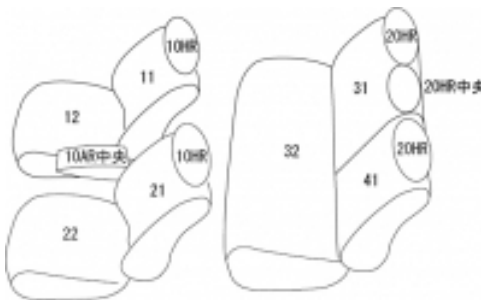

Autobacsオリジナル スタイリッシュ
ブラック×ワインステッチ
2列車全席分

トヨタ カローラ クロス ガソリン

商品番号	ET-1259	年式	R3(2021)/9~	定員	5人
型式	ZSG10 / MXGA10				
グレード	G-X				
適合形状	フロントノーマルシートの運転席マニュアルシート 2列目アームレスト無し				
シート パターン	ヘッドレスト総数	1列目肘掛	2列目肘掛	3列目肘掛	サイドエアバッグ
	5	1	0		○
適合不可	Z/S/G ハイブリッド車 下記ディーラーオプション装備車 ○ラゲージソフトトレイ(リヤシート部) 2列目背もたれ背面に固定するタイプのためカバーを装着することでトレイが固定できなくなる。カバーの装着は可能 ○アームレスト(スライドタイプ) ○インテリアイルミネーション(ブルー) ○インテリアイルミネーション(ホワイト)				