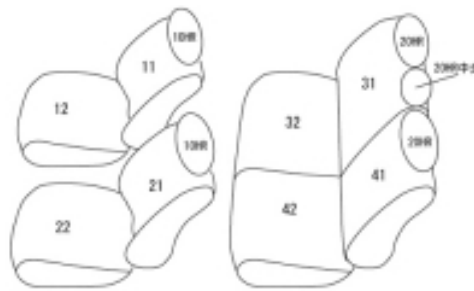

Autobacsオリジナル スタイリッシュ
ブラック×ワインステッチ
2列車全席分

トヨタルーミー

商品番号	ET-1163	年式	R2(2020)/9~	定員	5人
型式	M900A / M910A				
グレード	X				
適合形状	運転席シート上下アジャスター(シートリフター)無し・フロントセンターアームレスト無しに対応 シートカバーを装着すると2列目背もたれを座面側に倒した際、ロックが掛からなくなります。ヘッドレストを外すことでロックを掛けることが可能になります。ロックが掛からなくとも2列目シートを膝元へダイブイン格納させることは可能です。				
シート パターン	ヘッドレスト総数	1列目肘掛	2列目肘掛	3列目肘掛	サイドエアバッグ
	5	0	0	-	
適合不可	オプション・ロングラゲージマット カバーの装着は可能だが、2列目背もたれ背面に固定しているラゲージマットが固定できなくなる。 Xのコンフォートパッケージ装備車 及びXのオプション・サイドエアバッグ装備車 運転席シート上下アジャスター(シートリフター)・フロントセンターアームレストが装備されるため、ET-1162に適合します。				