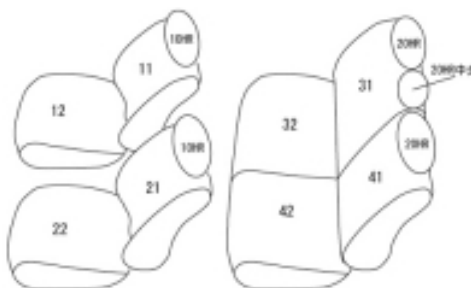

Autobacsオリジナル スタイリッシュ ブラック×ワインステッチ 2列車全席分

トヨタルーミー

商品番号	ET-1163	年式	R2(2020)/9~	定員	5人
型式	M900A / M910A				
グレード	X				
適合形状	運転席シート上下アジャスター(シートリフター)無し・フロントセンターアームレスト無しに対応 シートカバーを装着すると2列目背もたれを座面側に倒した際、ロックが掛からなくなります。ヘッドレストを外すことでロックを掛けることが可能になります。ロックが掛からなくとも2列目シートを膝元へダイブイン格納させることは可能です。				
シートパターン	ヘッドレスト総数	1列目肘掛	2列目肘掛	3列目肘掛	サイドエアバッグ
	5	0	0	-	
適合不可	オプション・ロングラゲージマット カバーの装着は可能だが、2列目背もたれ背面に固定しているラゲージマットが固定できなくなる。 Xのコンフォートパッケージ装備車 及びXのオプション・サイドエアバッグ装備車 運転席シート上下アジャスター(シートリフター)・フロントセンターアームレストが装備されるため、ET-1162に適合します。				