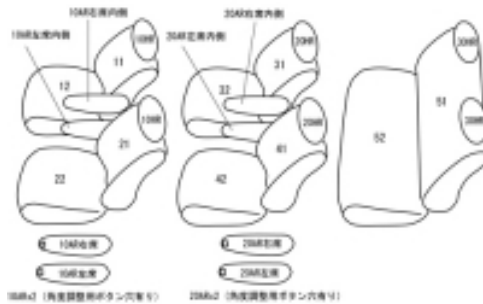

Autobacsオリジナル スタイリッシュ ブラック×ワインステッチ 3列車全席分

ホンダ オデッセイ ガソリン H11/12～13/10

商品番号	EH-0416		年式	H11(1999)/12～ H13(2001)/10		定員	6人	
型式	RA6 / RA7							
グレード	M / MQ / L							
適合形状								
シート パターン	ヘッドレスト総数	1列目肘掛	2列目肘掛	3列目肘掛	サイドエアバッグ			
	6	2	2	0	設定なし			
適合不可	VG / VZ 本革シート							