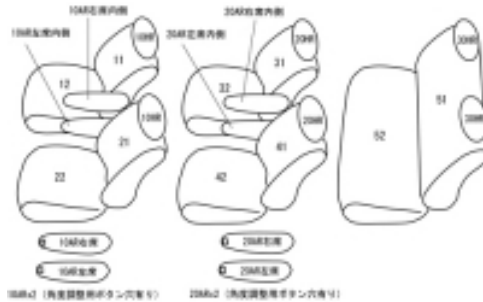

Autobacsオリジナル スタイリッシュ ブラック×ワインステッチ 3列車全席分

ホンダ オデッセイ ガソリン H11/12～13/10

商品番号	EH-0416		年式	H11(1999)/12～ H13(2001)/10		定員	6人	
型式	RA6 / RA7							
グレード	M / MQ / L							
適合形状								
シート パターン	ヘッドレスト総数	1列目肘掛	2列目肘掛	3列目肘掛	サイドエアバッグ			
	6	2	2	0	設定なし			
適合不可	VG / VZ 本革シート							