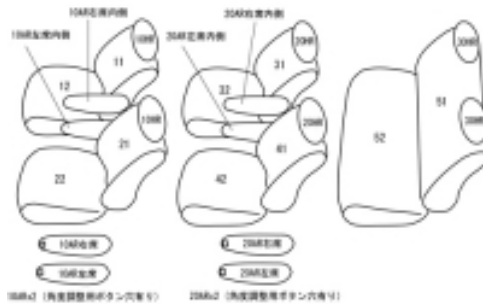

Autobacsオリジナル スタイリッシュ ブラック×ワインステッチ 3列車全席分

ホンダ オデッセイ ガソリン H11/12 ~ 13/10

商品番号	EH-0416		年式	H11(1999)/12 ~ H13(2001)/10		定員	6人	
型式	RA6 / RA7							
グレード	M / MQ / L							
適合形状								
シート パターン	ヘッドレスト総数	1列目肘掛	2列目肘掛	3列目肘掛	サイドエアバッグ			
	6	2	2	0	設定なし			
適合不可	VG / VZ 本革シート							