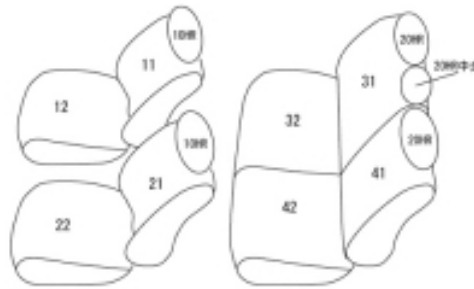

Autobacsオリジナル スタイリッシュ ブラック×ワインステッチ 2列車全席分

ダイハツ トール

| | | | | | |
|-------------|--|-------|-------------|-------|----------|
| 商品番号 | ET-1163 | 年式 | R2(2020)/9~ | 定員 | 5人 |
| 型式 | M900S / M910S | | | | |
| グレード | X | | | | |
| 適合形状 | 運転席シート上下アジャスター(シートリフター)無し・フロントセンターアームレスト無しに対応 シートカバーを装着すると2列目背もたれを座面側に倒した際、ロックが掛からなくなります。ヘッドレストを外すことでロックを掛けることが可能になります。ロックが掛からなくとも2列目シートを膝元へダイブイン格納させることは可能です。 | | | | |
| シート パターン | ヘッドレスト総数 | 1列目肘掛 | 2列目肘掛 | 3列目肘掛 | サイドエアバッグ |
| | 5 | 0 | 0 | - | |
| 適合不可 | オプション・ロングラゲージマット カバーの装着は可能だが、2列目背もたれ背面に固定しているラゲージマットが固定できなくなる。 Xのコンフォートパッケージ(B)装備車 及び Xのオプション・サイドエアバッグ装備車 運転席シート上下アジャスター(シートリフター)・フロントセンターアームレストが装備されるため、ET-1162に適合します。 | | | | |