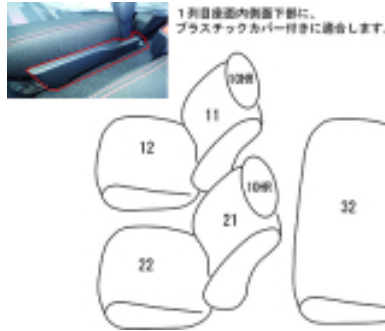

# Autobacsオリジナルスタイリッシュ ブラック×ワインステッチ 軽自動車全席分

## ダイハツ タフト

商品番号	ED-6543	年式	R3(2021)/2~	定員	4人
型式	LA900S / LA910S				
グレード	X / X ターボ				
適合形状	フロントシートインナー（1列目座面側面プラスチックカバー）付き シートヒーター標準装備（対応可）				
シート パターン	ヘッドレスト総数	1列目肘掛	2列目肘掛	3列目肘掛	サイドエアバッグ
	4	0	0	-	
適合不可	G/Gターボ/G"クロムベンチャー"/Gターボ"クロムベンチャー"/Gターボ"ダーククロムベンチャー"/G "ダーククロムベンチャー" オプション・ラゲッジマット				