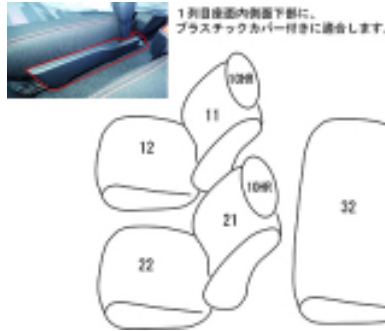

Autobacsオリジナル スタイリッシュ ブラック×ワインステッチ 軽自動車全席分

ダイハツ タフト

商品番号	ED-6543	年式	R3(2021)/2~	定員	4人
型式	LA900S / LA910S				
グレード	X / X ターボ				
適合形状	フロントシートインナー（1列目座面側面プラスチックカバー）付き シートヒーター標準装備（対応可）				
シート パターン	ヘッドレスト総数	1列目肘掛	2列目肘掛	3列目肘掛	サイドエアバッグ
	4	0	0	-	
適合不可	G/Gターボ/G"クロムベンチャー"/Gターボ"クロムベンチャー"/Gターボ"ダーククロムベンチャー"/G "ダーククロムベンチャー" オプション・ラゲッジマット				