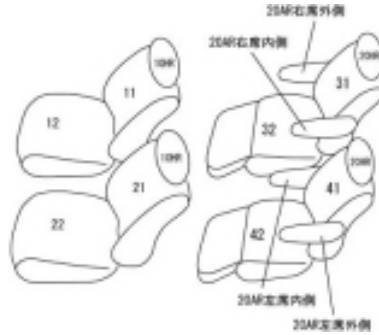

Autobacsオリジナルスタイリッシュ  
ブラック×ワインステッチ  
2列車全席分

トヨタハイエースワゴン

|             |  |       |                |       |          |
|-------------|--|-------|----------------|-------|----------|
| 商品番号        | ET-1170  | 年式    | H29(2017)/12 ~ | 定員    | 10人      |
| 型式          | TRH214 / TRH219 / TRH224 / TRH229  |       |                |       |          |
| グレード        | Fine Tech Tourer (ファインテックツアラー) ビジネス送迎車   |       |                |       |          |
| 適合形状        | 1列目と2列目 3,4列目 ET-1174<br>5ドア・ロングボディ・ミドルルーフ(ベース車:GL)<br>4ドア・スーパーロングボディ・ハイルーフ(ベース車:グランドキャビン) |       |                |       |          |
| シート<br>パターン | ヘッドレスト総数   | 1列目肘掛 | 2列目肘掛          | 3列目肘掛 | サイドエアバッグ |
|             | 4  | 0     | 4              | -     | 設定無し     |
| 適合不可        |  |       |                |       |          |