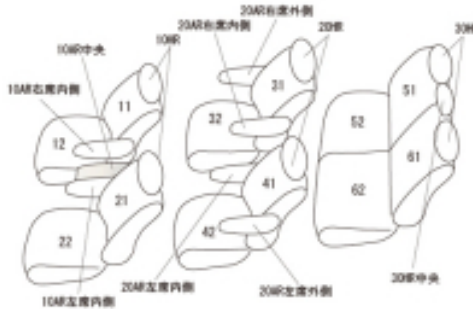

Autobacsオリジナル スタイリッシュ

ブラック×ワインステッチ

3列車全席分

スズキ ランディ

商品番号	ET-1585	年式	R4(2022)/8~	定員	7人
型式	ZWR90C / ZWR95C				
グレード	HYBRID G				
適合形状	2列目キャブテンシートシートに対応 快適温熱シート(シートヒーター)標準装備 対応 シートカバーを装着することで3列目シート跳ね上げ時、車体側にロックをかける際、シートを車体側に押すサポートが必要になります。 カバーは上記の作業に考慮して、最小限の厚みにしています。 コンソールボックスのフタ用にカバー(10AR中央)が付属していますが、シートカバーを装着することでフタを閉じてロックをかける際、フタを押し込む力が必要になります。				
シートパターン	ヘッドレスト総数	1列目肘掛	2列目肘掛	3列目肘掛	サイドエアバッグ
	7	3	4	0	○
適合不可	オプション・フロアイルミネーション装備車 ET-1592に適合				