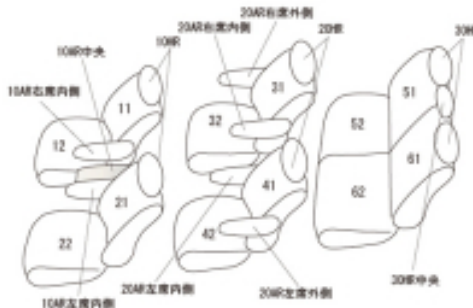

Autobacsオリジナル スタイリッシュ

ブラック×ワインステッチ

3列車全席分

スズキ ランディ

商品番号	ET-1585	年式	R4(2022)/8~	定員	7人
型式	ZWR90C / ZWR95C				
グレード	HYBRID G				
適合形状	2列目キャブテンシートシートに対応 快適温熱シート(シートヒーター)標準装備 対応 シートカバーを装着することで3列目シート跳ね上げ時、車体側にロックをかける際、シートを車体側に押すサポートが必要になります。 カバーは上記の作業に考慮して、最小限の厚みにしています。 コンソールボックスのフタ用にカバー(10AR中央)が付属していますが、シートカバーを装着することでフタを閉じてロックをかける際、フタを押し込む力が必要になります。				
シートパターン	ヘッドレスト総数	1列目肘掛	2列目肘掛	3列目肘掛	サイドエアバッグ
	7	3	4	0	○
適合不可	オプション・フロアイルミネーション装備車 ET-1592に適合				