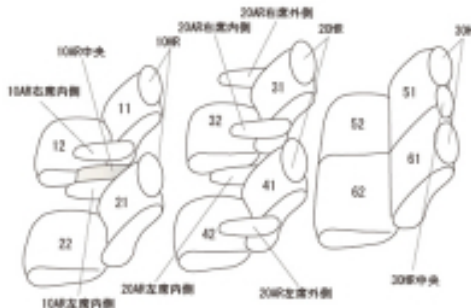

Autobacsオリジナル スタイリッシュ

ブラック×ワインステッチ

3列車全席分

スズキ ランディ

商品番号	ET-1585	年式	R4(2022)/8~	定員	7人
型式	ZWR90C / ZWR95C				
グレード	HYBRID G				
適合形状	2列目キャブテンシートシートに対応 快適温熱シート(シートヒーター)標準装備 対応 シートカバーを装着することで3列目シート跳ね上げ時、車体側にロックをかける際、シートを車体側に押すサポートが必要になります。 カバーは上記の作業に考慮して、最小限の厚みにしています。 コンソールボックスのフタ用にカバー(10AR中央)が付属していますが、シートカバーを装着することでフタを閉じてロックをかける際、フタを押し込む力が必要になります。				
シートパターン	ヘッドレスト総数	1列目肘掛	2列目肘掛	3列目肘掛	サイドエアバッグ
	7	3	4	0	○
適合不可	オプション・フロアイルミネーション装備車 ET-1592に適合				