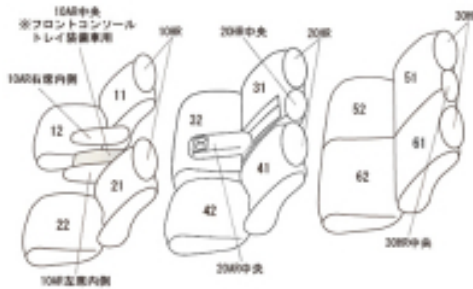

# Autobacsオリジナル スタイリッシュ ブラック×ワインステッチ 3列車全席分

## スズキ ランディ

商品番号	ET-1586	年式	R4(2022)/8~	定員	8人
型式	MZRA90C / MZRA95C				
グレード	G				
適合形状	2列目6:4分割チップアップシート 快適温熱シート(シートヒーター)標準装備 対応  シートカバーを装着することで3列目シート跳ね上げ時、車体側にロックをかける際、シートを車体側に押すサポートが必要になります。 カバーは上記の作業に考慮して、最小限の厚みにしています。  コンソールボックスのフタ用にカバー(10AR中央)が付属していますが、シートカバーを装着することでフタを閉じてロックをかける際、フタを押し込む力が必要になります。				
シートパターン	ヘッドレスト総数	1列目肘掛	2列目肘掛	3列目肘掛	サイドエアバッグ
	8	3	1	0	○
適合不可	オプション・フロアイルミネーション装備車 ET-1593に適合				