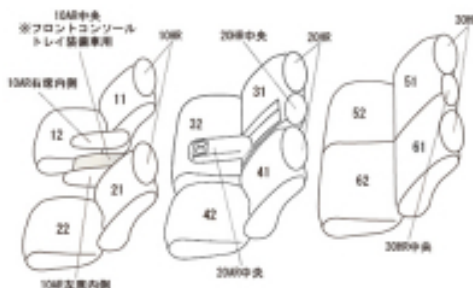

Autobacsオリジナル スタイリッシュ ブラック×ワインステッチ 3列車全席分

スズキ ランディ

商品番号	ET-1586	年式	R4(2022)/8~	定員	8人
型式	MZRA90C / MZRA95C / ZWR90C				
グレード	G / HYBRID G				
適合形状	2列目6:4分割チップアップシート 快適温熱シート(シートヒーター)標準装備 対応 シートカバーを装着することで3列目シート跳ね上げ時、車体側にロックをかける際、シートを車体側に押すサポートが必要になります。 カバーは上記の作業に考慮して、最小限の厚みにしています。 コンソールボックスのフタ用にカバー(10AR中央)が付属していますが、シートカバーを装着することでフタを閉じてロックをかける際、フタを押し込む力が必要になります。				
シートパターン	ヘッドレスト総数	1列目肘掛	2列目肘掛	3列目肘掛	サイドエアバッグ
	8	3	1	0	○
適合不可	オプション・フロアイルミネーション装備車 ET-1593に適合				