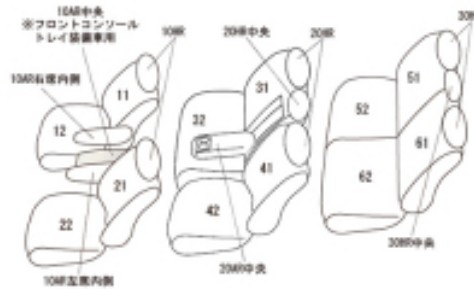

Autobacsオリジナル スタイリッシュ ブラック×ワインステッチ 3列車全席分

スズキ ランディ

商品番号	ET-1586	年式	R4(2022)/8~	定員	8人
型式	MZRA90C / MZRA95C				
グレード	G				
適合形状	2列目6:4分割チップアップシート 快適温熱シート(シートヒーター)標準装備 対応 シートカバーを装着することで3列目シート跳ね上げ時、車体側にロックをかける際、シートを車体側に押すサポートが必要になります。 カバーは上記の作業に考慮して、最小限の厚みにしています。 コンソールボックスのフタ用にカバー(10AR中央)が付属していますが、シートカバーを装着することでフタを閉じてロックをかける際、フタを押し込む力が必要になります。				
シートパターン	ヘッドレスト総数	1列目肘掛	2列目肘掛	3列目肘掛	サイドエアバッグ
	8	3	1	0	○
適合不可	オプション・フロアイルミネーション装備車 ET-1593に適合				

商品コード : 01691456

JANコード : 4549801872332