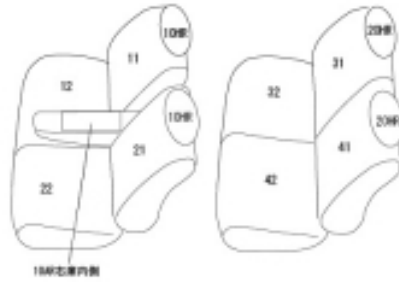

Autobacsオリジナル スタイリッシュ
ブラック×ワインステッチ
軽自動車全席分

ダイハツムーヴキャンバス

商品番号	ED-6571	年式	R4(2022)/7~	定員	4人
型式	LA850S / LA860S				
グレード	Gターボ / G Gターボ / G				
適合形状	シートヒーター装備車可(標準装備) 2列目 置きラクボックス装備車 以下のパックオプション可 スマートクルーズパック / パノラマモニター対応カメラ / スマートパノラマパーキングパック 9インチスマホ連携ディスプレイオーディオ				
シート パターン	ヘッドレスト総数	1列目肘掛	2列目肘掛	3列目肘掛	サイドエアバッグ
	4	1	0	-	○
適合不可	2列目 置きラクボックス未装備車 オプションシートアンダートレイ装備車(助手席下の引き出し式のトレイ)				