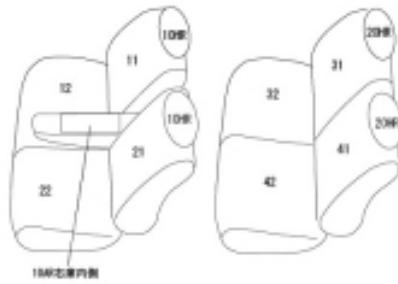

Autobacsオリジナル スタイリッシュ
ブラック×ワインステッチ
軽自動車全席分

ダイハツムーヴキャンバス

商品番号	ED-6571	年式	R4(2022)/7~	定員	4人
型式	LA850S / LA860S				
グレード	Gターボ / G Gターボ / G				
適合形状	シートヒーター装備車可(標準装備) 2列目 置きラクボックス装備車 以下のパックオプション可 スマートクルーズパック / パノラマモニター対応カメラ / スマートパノラマパーキングパック 9インチスマホ連携ディスプレイオーディオ				
シート パターン	ヘッドレスト総数	1列目肘掛	2列目肘掛	3列目肘掛	サイドエアバッグ
	4	1	0	-	○
適合不可	2列目 置きラクボックス未装備車 オプションシートアンダートレイ装備車(助手席下の引き出し式のトレイ)				