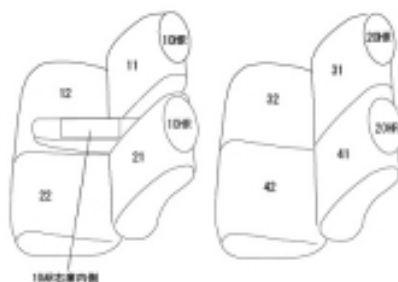

Autobacsオリジナル スタイリッシュ  
ブラック×ワインステッチ  
軽自動車全席分

ダイハツムーヴキャンバス

商品番号	ED-6571	年式	R4(2022)/7~	定員	4人
型式	LA850S / LA860S				
グレード	Gターボ / G Gターボ / G				
適合形状	シートヒーター装備車可(標準装備) 2列目 置きラクボックス装備車 以下のパックオプション可 スマートクルーズパック / パノラマモニター対応カメラ / スマートパノラマパーキングパック 9インチスマホ連携ディスプレイオーディオ				
シート パターン	ヘッドレスト総数	1列目肘掛	2列目肘掛	3列目肘掛	サイドエアバッグ
	4	1	0	-	○
適合不可	2列目 置きラクボックス未装備車 オプションシートアンダートレイ装備車(助手席下の引き出し式のトレイ)				