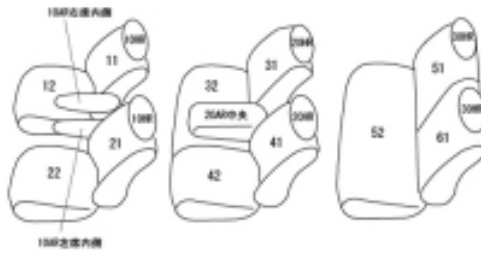

Autobacsオリジナル スタイリッシュ
ブラック×ワインステッチ
3列車全席分

ホンダ オデッセイ ガソリン H20/10 ~ 23/9

商品番号	EH-2502	年式	H20(2008)/10 ~ H23(2011)/9	定員	7人
型式	RB3 / RB4				
グレード	M / Mエアロパッケージ / M-ファインスピリット / M-ファインスピリットエアロパッケージ				
適合形状	運転席手動シート シートカバーを取り付けた状態で3列目シートを床下格納した場合、生地の厚み分若干浮きます。				
シート パターン	ヘッドレスト総数	1列目肘掛	2列目肘掛	3列目肘掛	サイドエアバッグ
	6	2	1	0	×
適合不可	Li 標準サイドエアバッグ装備車 H23.10.6以降 2列目センターヘッドレスト標準装備のため				