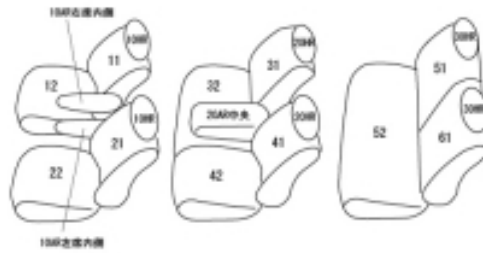

Autobacsオリジナル スタイリッシュ ブラック×ワインステッチ 3列車全席分

ホンダ オデッセイ ガソリン H20/10 ~ 23/9

商品番号	EH-2502		年式	H20(2008)/10 ~ H23(2011)/9		定員	7人	
型式	RB3 / RB4							
グレード	M / Mエアロパッケージ / M-ファインスピリット / M-ファインスピリットエアロパッケージ							
適合形状	運転席手動シート シートカバーを取り付けた状態で3列目シートを床下格納した場合、生地の厚み分若干浮きます。							
シート パターン	ヘッドレスト総数	1列目肘掛	2列目肘掛	3列目肘掛	サイドエアバッグ			
	6	2	1	0	×			
適合不可	Li 標準サイドエアバッグ装備車 H23.10.6以降 2列目センターヘッドレスト標準装備のため							