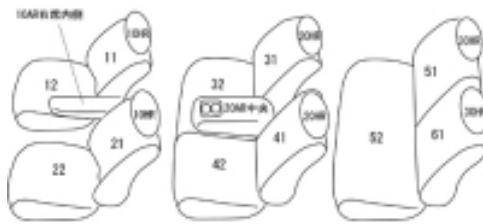

# Autobacsオリジナルスタイリッシュ ブラック×ワインステッチ 3列車全席分

## ホンダ クロスロード H19/2 ~

商品番号	EH-0461		年式	H19(2007)/2 ~ H 22(2010)/8		定員	7人	
型式	RT1 / RT2 / RT3 / RT4							
グレード	18X-HIDエディション / 18L-HIDエディション / 18X-HDDナビエディション 18L-HDDナビエディション / 20X / 20X-HIDエディション / 20X-HDDナビエディション							
適合形状	1列目アームレスト有り 2列目アームレスト部分、ドリンクホルダー位置、要シート図参照 シート図と違う形状の場合はシート形状が異なる							
シート パターン	ヘッドレスト総数	1列目肘掛	2列目肘掛	3列目肘掛	サイドエアバッグ			
	6	1	1	0	×			
適合不可	20Xi 2列目センターヘッドレスト有りでサイドエアバッグ標準 ユーティリティーパッケージ(オプション)付き車 サイドエアバッグ  2010.8 車両販売終了							