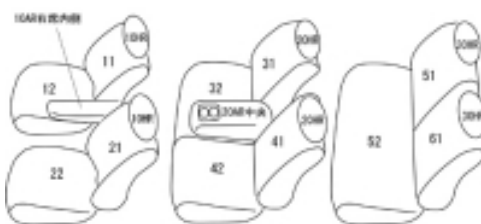

Autobacsオリジナル スタイリッシュ

ブラック×ワインステッチ

3列車全席分

ホンダ クロスロード H19/2 ~

商品番号	EH-0461	年式	H19(2007)/2 ~ H 22(2010)/8		定員	7人
型式	RT1 / RT2 / RT3 / RT4					
グレード	18X-HIDエディション / 18L-HIDエディション / 18X-HDDナビエディション 18L-HDDナビエディション / 20X / 20X-HIDエディション / 20X-HDDナビエディション					
適合形状	1列目アームレスト有り 2列目アームレスト部分、ドリンクホルダー位置、要シート図参照 シート図と違う形状の場合はシート形状が異なる					
シート パターン	ヘッドレスト総数	1列目肘掛	2列目肘掛	3列目肘掛	サイドエアバッグ	
	6	1	1	0	×	
適合不可	20Xi 2列目センターヘッドレスト有りでサイドエアバッグ標準 ユーティリティパッケージ(オプション)付き車 サイドエアバッグ 2010.8 車両販売終了					