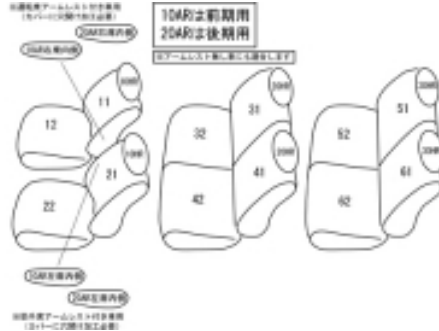

# Autobacsオリジナル スタイリッシュ ブラック×ワインステッチ 3列車全席分

## ホンダ ステップワゴン ガソリン H8/5 ~ 13/3

|         |   |       |       |                          |          |    |    |  |
|---------|---|-------|-------|--------------------------|----------|----|----|--|
| 商品番号    | EH-0402   |       | 年式    | H8(1996)/5 ~ H13(2001)/3 |          | 定員 | 8人 |  |
| 型式      | RF1 / RF2   |       |       |                          |          |    |    |  |
| グレード    | W/G / スピーディー / デラクシー / デラクシー2 / ホワイティー / ウルトラグッピー (-フィールドデッキ)                     |       |       |                          |          |    |    |  |
| 適合形状    | 2列目ポップアップシート(5:5分割)<br>2列目アームレスト有り車はカバーで隠れます<br>1列目アームレスト付き車は背もたれカバーに穴を開ける加工が必要です |       |       |                          |          |    |    |  |
| シートパターン | ヘッドレスト総数  | 1列目肘掛 | 2列目肘掛 | 3列目肘掛                    | サイドエアバッグ |    |    |  |
|         | 6   | 0~2   | 0     | 0                        | 設定なし     |    |    |  |
| 適合不可    |   |       |       |                          |          |    |    |  |