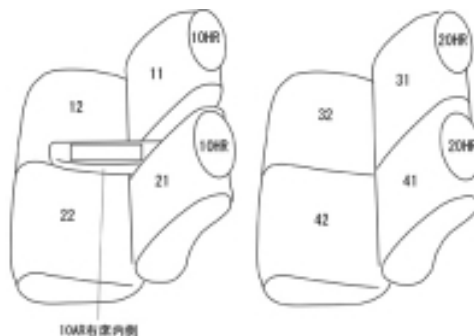

Autobacsオリジナル スタイリッシュ ブラック×ワインステッチ 軽自動車全席分

マツダフレア

商品番号	ES-6045	年式	R4(2022)/9 ~ R7(2025)/12	定員	4人
型式	MJ55S / MJ95S				
グレード	HYBRID XT / HYBRID XS				
適合形状	本商品は、2026年1月14日以前の一部改良前モデルに適合します。 商品改良前後の判別が難しい場合は、販売店へお問い合わせください。 ご自身で判別される場合は、こちらをご確認ください 【フレア：商品改良前後の見分け方】				
シートパターン	ヘッドレスト総数	1列目肘掛	2列目肘掛	3列目肘掛	サイドエアバッグ
	4	1	0		
適合不可	HYBRID XG フロントシート形状違い ラゲッジマット類(オプション)装着車				