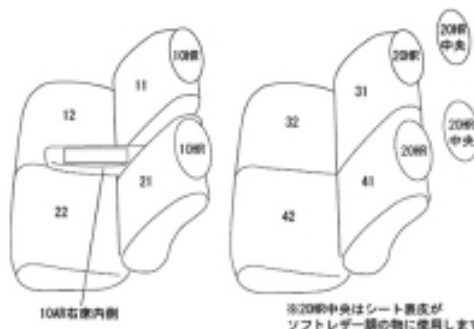

# Autobacsオリジナル スタイリッシュ ブラック×ワインステッチ 軽自動車全席分

## ダイハツ タント

商品番号	ED-6522	年式	R4(2022)/10~	定員	4人
型式	LA650S / LA660S				
グレード	X / X ターボ				
適合形状	フロントボックス付きセンターアームレスト装備車に適合（標準装備） フロント、格納式シートバックテーブル：シートヒーター標準装備 対応しています。 ○メーカーオプションのスマートクルーズパックを併せて装備された場合でも、シートカバーの装着は可能です。 カバーを装着することにより、助手席シートベルトの巻取りが鈍くなる場合があります。				
シートパターン	ヘッドレスト総数	1列目肘掛	2列目肘掛	3列目肘掛	サイドエアバッグ
	4	1	0	-	
適合不可	メーカーオプションの運転席ロングスライドシート付き車 ED-6523に適合 オプション・ラクスマグリップ装備車（助手席シートバック） オプション・ラゲージマット（ロングタイプ）				