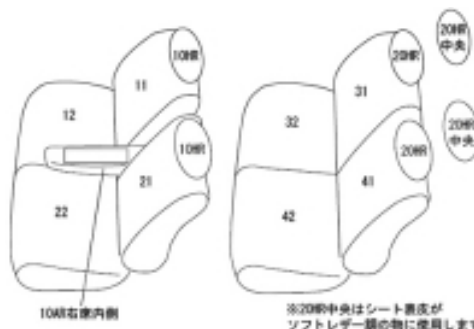

Autobacsオリジナル スタイリッシュ ブラック×ワインステッチ 軽自動車全席分

ダイハツ タント

商品番号	ED-6522	年式	R4(2022)/10~	定員	4人
型式	LA650S / LA660S				
グレード	Xターボ / X / X " Limited "				
適合形状	フロントボックス付きセンターアームレスト装備車に適合 (標準装備) フロント、格納式シートバックテーブル: シートヒーター標準装備 対応しています。 ○メーカーオプションのスマートクルーズパックを併せて装備された場合でも、シートカバーの装着は可能です。 カバーを装着することにより、助手席シートベルトの巻取りが鈍くなる場合があります。				
シート パターン	ヘッドレスト総数	1列目肘掛	2列目肘掛	3列目肘掛	サイドエアバッグ
	4	1	0	-	
適合不可	メーカーオプションの運転席ロングスライドシート付き車 ED-6523に適合 オプション・ラクスマグリップ装備車 (助手席シートバック) オプション・ラゲージマット (ロングタイプ)				