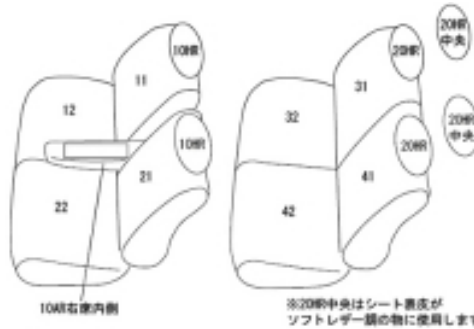

Autobacsオリジナル スタイリッシュ ブラック×ワインステッチ 軽自動車全席分

ダイハツ タント

商品番号	ED-6522	年式	R4(2022)/10~	定員	4人
型式	LA650S / LA660S				
グレード	X / X ターボ				
適合形状	フロントボックス付きセンターアームレスト装備車に適合（標準装備） フロント、格納式シートバックテーブル：シートヒーター標準装備 対応しています。 ○メーカーオプションのスマートクルーズパックを併せて装備された場合でも、シートカバーの装着は可能です。 カバーを装着することにより、助手席シートベルトの巻取りが鈍くなる場合があります。				
シートパターン	ヘッドレスト総数	1列目肘掛	2列目肘掛	3列目肘掛	サイドエアバッグ
	4	1	0	-	
適合不可	メーカーオプションの運転席ロングスライドシート付き車 ED-6523に適合 オプション・ラクスマグリップ装備車（助手席シートバック） オプション・ラゲージマット（ロングタイプ）				