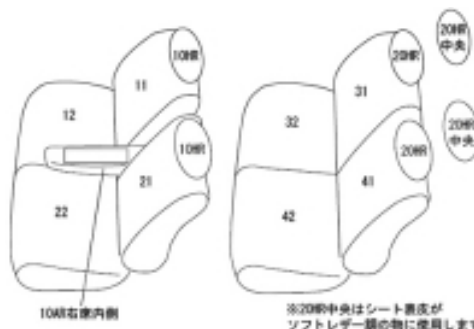

# Autobacsオリジナル スタイリッシュ ブラック×ワインステッチ 軽自動車全席分

## ダイハツ タント

商品番号	ED-6522	年式	R4(2022)/10~	定員	4人
型式	LA650S / LA660S				
グレード	Xターボ / X / X " Limited "				
適合形状	フロントボックス付きセンターアームレスト装備車に適合 (標準装備) フロント、格納式シートバックテーブル: シートヒーター標準装備 対応しています。 ○メーカーオプションのスマートクルーズパックを併せて装備された場合でも、シートカバーの装着は可能です。 カバーを装着することにより、助手席シートベルトの巻取りが鈍くなる場合があります。				
シート パターン	ヘッドレスト総数	1列目肘掛	2列目肘掛	3列目肘掛	サイドエアバッグ
	4	1	0	-	
適合不可	メーカーオプションの運転席ロングスライドシート付き車 ED-6523に適合 オプション・ラクスマグリップ装備車 (助手席シートバック) オプション・ラゲージマット (ロングタイプ)				