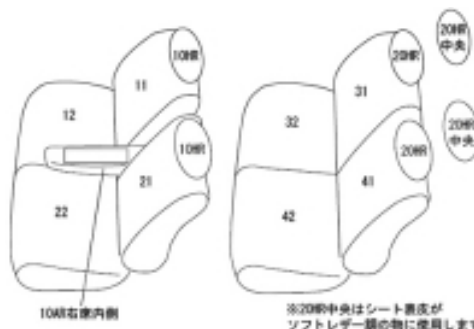

Autobacsオリジナルスタイリッシュ ブラック×ワインステッチ 軽自動車全席分

ダイハツタントファンクロス

商品番号	ED-6522	年式	R4(2022)/10~	定員	4人
型式	LA650S / LA660S				
グレード	ファンクロスターボ / ファンクロス ファンクロスターボ " Limited " / ファンクロス " Limited "				
適合形状	<p>フロントボックス付きセンターアームレスト装備車に適合（標準装備）</p> <p>フロント、格納式シートバックテーブル：シートヒーター標準装備 対応しています。 ○メーカーオプションのスマートクルーズパックを併せて装備された場合でも、シートカバーの装着は可能です。</p> <p>ファンクロスの2列目は、防水加工シートバック（2列目背もたれ背面が防水シート地になっている）が標準装備されていますが、シートカバーを装着することで防水加工部分がシートカバーに覆われます。</p> <p>カバーを装着することにより、助手席シートベルトの巻取りが鈍くなる場合があります。</p>				
シートパターン	ヘッドレスト総数	1列目肘掛	2列目肘掛	3列目肘掛	サイドエアバッグ
	4	1	0	-	
適合不可	<p>メーカーオプションの運転席ロングスライドシート付き車 ED-6523に適合</p> <p>オプション・ラクスマグリップ装備車（助手席シートバック） オプション・ラゲージマット（ロングタイプ）</p>				