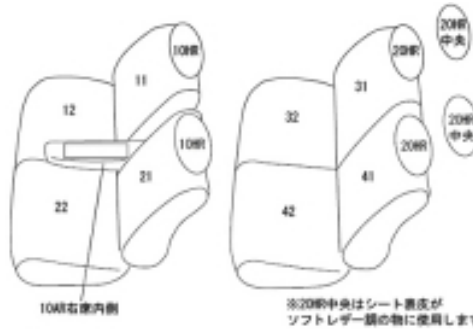

# Autobacsオリジナルスタイリッシュ ブラック×ワインステッチ 軽自動車全席分

## ダイハツタントファンクロス

|         |   |       |              |       |          |
|---------|---|-------|--------------|-------|----------|
| 商品番号    | ED-6522   | 年式    | R4(2022)/10~ | 定員    | 4人       |
| 型式      | LA650S / LA660S   |       |              |       |          |
| グレード    | ファンクロスターボ / ファンクロス  |       |              |       |          |
| 適合形状    | フロントボックス付きセンターアームレスト装備車に適合（標準装備）<br>フロント、格納式シートバックテーブル：シートヒーター標準装備 対応しています。<br>○メーカーオプションのスマートクルーズパックを併せて装備された場合でも、シートカバーの装着は可能です。<br>ファンクロスの2列目は、防水加工シートバック（2列目背もたれ背面が防水シート地になっている）が標準装備されていますが、シートカバーを装着することで防水加工部分がシートカバーに覆われます。<br>カバーを装着することにより、助手席シートベルトの巻取りが鈍くなる場合があります。 |       |              |       |          |
| シートパターン | ヘッドレスト総数  | 1列目肘掛 | 2列目肘掛        | 3列目肘掛 | サイドエアバッグ |
|         | 4   | 1     | 0            | -     |          |
| 適合不可    | メーカーオプションの運転席ロングスライドシート付き車 ED-6523に適合<br>オプション・ラクスマグリップ装備車（助手席シートバック）<br>オプション・ラゲージマット（ロングタイプ）  |       |              |       |          |