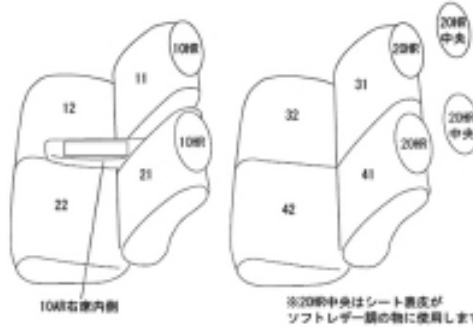

# Autobacsオリジナルスタイリッシュ ブラック×ワインステッチ 軽自動車全席分

## ダイハツタントファンクロス

商品番号	ED-6522	年式	R4(2022)/10~	定員	4人
型式	LA650S / LA660S				
グレード	ファンクロスターボ / ファンクロス ファンクロスターボ " Limited " / ファンクロス " Limited "				
適合形状	<p>フロントボックス付きセンターアームレスト装備車に適合（標準装備）</p> <p>フロント、格納式シートバックテーブル：シートヒーター標準装備 対応しています。 ○メーカーオプションのスマートクルーズパックを併せて装備された場合でも、シートカバーの装着は可能です。</p> <p>ファンクロスの2列目は、防水加工シートバック（2列目背もたれ背面が防水シート地になっている）が標準装備されていますが、シートカバーを装着することで防水加工部分がシートカバーに覆われます。</p> <p>カバーを装着することにより、助手席シートベルトの巻取りが鈍くなる場合があります。</p>				
シートパターン	ヘッドレスト総数	1列目肘掛	2列目肘掛	3列目肘掛	サイドエアバッグ
	4	1	0	-	
適合不可	<p>メーカーオプションの運転席ロングスライドシート付き車 ED-6523に適合</p> <p>オプション・ラクスマグリップ装備車（助手席シートバック） オプション・ラゲージマット（ロングタイプ）</p>				