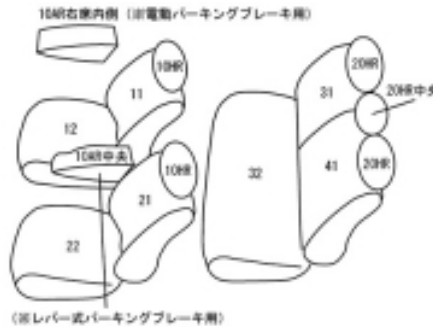

# Autobacsオリジナル スタイリッシュ ブラック×ワインステッチ 2列車全席分

## スバル REX

商品番号	ED-6590	年式	R4(2022)/11 ~	定員	5人
型式	A201F				
グレード	G/Z				
適合形状	シートヒーター装備車・未装備車共に対応 センターコンソールの形状が、電動パーキングブレーキ装備車（Zグレードに標準装備）とレバー式パーキングブレーキ装備車（Gグレードに標準装備）で異なりますが、コンソールカバーを2種類同梱して、どちらの形状にも対応できるようにしています。（電動パーキングブレーキ・レバー式パーキングブレーキはサイドブレーキのことです） REXはDAIHATSU・ロッキーのOEM車であるため、説明書はロッキー用（TOYOTA・ライズも含む）のものになります。				
シートパターン	ヘッドレスト総数	1列目肘掛	2列目肘掛	3列目肘掛	サイドエアバッグ
	5	1	0		
適合不可	オプションラゲージトレイ装備車 2列目背もたれ背面に固定するタイプなので、ラゲージトレイを外してシートカバーの装着は可能だが、シートカバーを装着した後ラゲージトレイを固定することができなくなる				