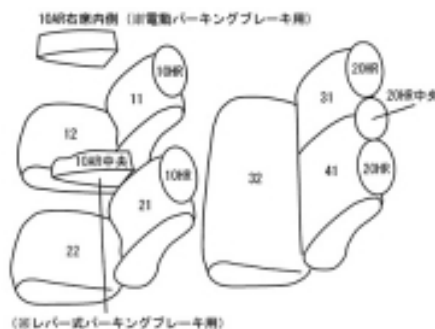

Autobacsオリジナル スタイリッシュ

ブラック×ワインステッチ

2列車全席分

スバル REX

商品番号	ED-6590	年式	R4(2022)/11 ~	定員	5人
型式	A201F / A210F				
グレード	G / Z				
適合形状	シートヒーター装備車・未装備車共に対応 センターコンソールの形状が、電動パーキングブレーキ装備車（Zグレードに標準装備）とレバー式パーキングブレーキ装備車（Gグレードに標準装備）で異なりますが、コンソールカバーを2種類同梱して、どちらの形状にも対応できるようにしています。（電動パーキングブレーキ・レバー式パーキングブレーキはサイドブレーキのことです） REXはDAIHATSU・ロッキーのOEM車であるため、説明書はロッキー用（TOYOTA・ライズも含む）のものになります。				
シートパターン	ヘッドレスト総数	1列目肘掛	2列目肘掛	3列目肘掛	サイドエアバッグ
	5	1	0		
適合不可	オプションラゲージトレイ装備車 2列目背もたれ背面に固定するタイプなので、ラゲージトレイを外してシートカバーの装着は可能だが、シートカバーを装着した後ラゲージトレイを固定することができなくなる				

商品コード : 01613504

JANコード : 4549801742116