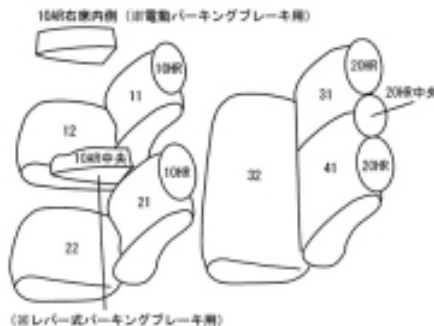

Autobacsオリジナル スタイリッシュ ブラック×ワインステッチ 2列車全席分

スバル REX

| | | | | | |
|---------|--|-------|---------------|-------|----------|
| 商品番号 | ED-6590 | 年式 | R4(2022)/11 ~ | 定員 | 5人 |
| 型式 | A201F | | | | |
| グレード | G/Z | | | | |
| 適合形状 | シートヒーター装備車・未装備車共に対応 センターコンソールの形状が、電動パーキングブレーキ装備車（Zグレードに標準装備）とレバー式パーキングブレーキ装備車（Gグレードに標準装備）で異なりますが、コンソールカバーを2種類同梱して、どちらの形状にも対応できるようにしています。（電動パーキングブレーキ・レバー式パーキングブレーキはサイドブレーキのことです） REXはDAIHATSU・ロッキーのOEM車であるため、説明書はロッキー用（TOYOTA・ライズも含む）のものになります。 | | | | |
| シートパターン | ヘッドレスト総数 | 1列目肘掛 | 2列目肘掛 | 3列目肘掛 | サイドエアバッグ |
| | 5 | 1 | 0 | | |
| 適合不可 | オプションラゲージトレイ装備車 2列目背もたれ背面に固定するタイプなので、ラゲージトレイを外してシートカバーの装着は可能だが、シートカバーを装着した後ラゲージトレイを固定することができなくなる | | | | |