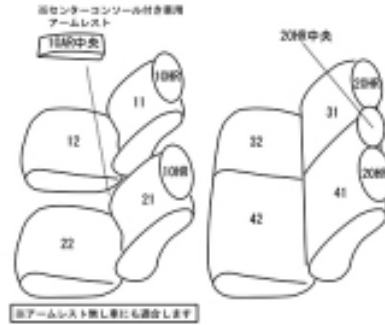

Autobacsオリジナル スタイリッシュ ブラック×ワインステッチ 2列車全席分

ホンダ フィット ガソリン

商品番号	EH-2008	年式	R4(2022)/10~	定員	5人
型式	GS4 / GS5 / GS6 / GS7				
グレード	BASIC / HOME / CROSSTAR / RS HOME BLACK STYLE				
適合形状	2列目アームレスト無し コンビシート可 オプション・アームレストコンソール適合可(1列目アームレストカバーが装着できます)				
シート パターン	ヘッドレスト総数	1列目肘掛	2列目肘掛	3列目肘掛	サイドエアバッグ
	5	0/1	0	-	
適合不可	本革シート車 オプション・プレミアムライトグレーインテリア HOME 助手席回転シート車				