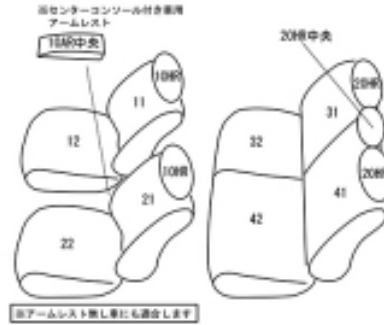

# Autobacsオリジナル スタイリッシュ ブラック×ワインステッチ 2列車全席分

## ホンダ フィット ガソリン

商品番号	EH-2008		年式	R4(2022)/10~		定員	5人	
型式	GS4 / GS5 / GS6 / GS7							
グレード	BASIC / HOME / CROSSTAR / RS HOME BLACK STYLE							
適合形状	2列目アームレスト無し コンビシート可  オプション・アームレストコンソール適合可(1列目アームレストカバーが装着できます)							
シート パターン	ヘッドレスト総数	1列目肘掛	2列目肘掛	3列目肘掛	サイドエアバッグ			
	5	0/1	0	-				
適合不可	本革シート車 オプション・プレミアムライトグレーインテリア HOME 助手席回転シート車							