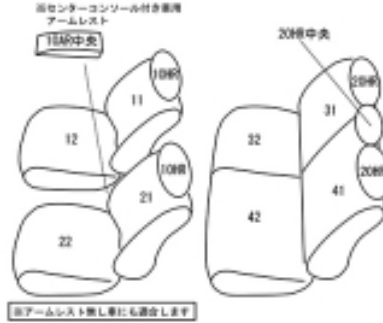

Autobacsオリジナル スタイリッシュ
ブラック×ワインステッチ
2列車全席分

ホンダ フィット ガソリン

商品番号	EH-2008	年式	R4(2022)/10~	定員	5人
型式	GS4 / GS5 / GS6 / GS7				
グレード	BASIC / HOME / CROSSTAR / RS HOME BLACK STYLE				
適合形状	2列目アームレスト無し コンビシート可 オプション・アームレストコンソール適合可(1列目アームレストカバーが装着できます)				
シート パターン	ヘッドレスト総数	1列目肘掛	2列目肘掛	3列目肘掛	サイドエアバッグ
	5	0/1	0	-	
適合不可	本革シート車 オプション・プレミアムライトグレーインテリア HOME 助手席回転シート車				