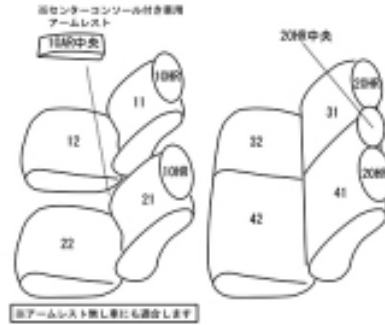

Autobacsオリジナルスタイリッシュ
ブラック×ワインステッチ
2列車全席分

ホンダフィットハイブリッド (e:HEV)

商品番号	EH-2008	年式	R4(2022)/10~	定員	5人
型式	GR3 / GR4				
グレード	e:HEV BASIC e:HEV RS (~ 2024.9.4)				
適合形状	2列目アームレスト無し コンビシート可 オプション・アームレストコンソール適合可 (1列目アームレストカバーが装着できます)				
シート パターン	ヘッドレスト総数	1列目肘掛	2列目肘掛	3列目肘掛	サイドエアバッグ
	5	0/1	0	-	
適合不可	本革シート車				