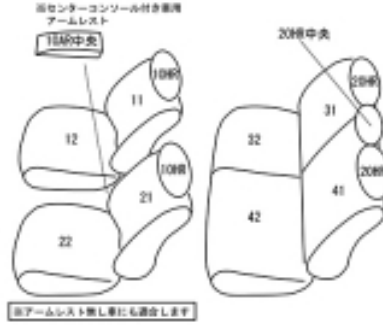

Autobacsオリジナル スタイリッシュ  
ブラック×ワインステッチ  
2列車全席分

ホンダ フィット ハイブリッド (e:HEV)

商品番号	EH-2008	年式	R4(2022)/10~	定員	5人
型式	GR3 / GR4				
グレード	e:HEV BASIC e:HEV RS ( ~ 2024.9.4 )				
適合形状	2列目アームレスト無し コンビシート可  オプション・アームレストコンソール適合可 ( 1列目アームレストカバーが装着できます )				
シート パターン	ヘッドレスト総数	1列目肘掛	2列目肘掛	3列目肘掛	サイドエアバッグ
	5	0/1	0	-	
適合不可	本革シート車				