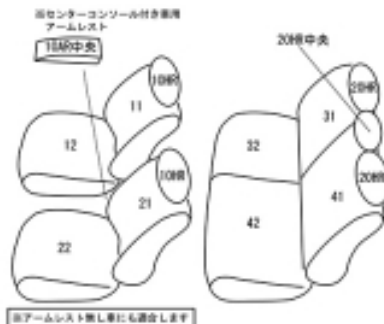

Autobacsオリジナル スタイリッシュ ブラック×ワインステッチ 2列車全席分

ホンダ フィット ハイブリッド (e:HEV)

商品番号	EH-2008	年式	R4(2022)/10~	定員	5人
型式	GR3 / GR4				
グレード	e:HEV BASIC e:HEV RS (~ 2024.9.4)				
適合形状	2列目アームレスト無し コンビシート可 オプション・アームレストコンソール適合可 (1列目アームレストカバーが装着できます)				
シート パターン	ヘッドレスト総数	1列目肘掛	2列目肘掛	3列目肘掛	サイドエアバッグ
	5	0/1	0	-	
適合不可	本革シート車				