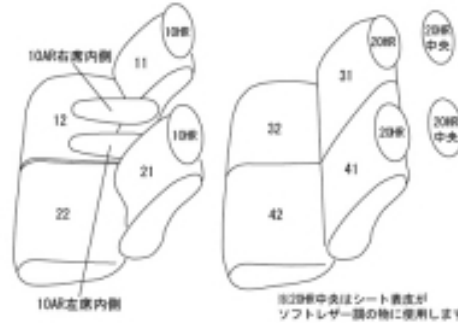

Autobacsオリジナル スタイリッシュ ブラック×ワインステッチ 軽自動車全席分

ダイハツ タント

商品番号	ED-6523	年式	R4(2022)/10~	定員	4人
型式	LA650S / LA660S				
グレード	Xターボ / X / X " Limited "				
適合形状	<p>メーカーオプションの運転席ロングスライドシートに対応 詳しくは運転席ロングスライドシート（6523）を参照して下さい。</p> <p>フロント、格納式シートバックテーブル：シートヒーター標準装備 対応しています。</p> <p>○メーカーオプションのスマートクルーズパックを併せて装備された場合でも、シートカバーの装着は可能です。</p> <p>カバーを装着することにより、助手席シートベルトの巻取りが鈍くなる場合があります。</p>				
シート パターン	ヘッドレスト総数	1列目肘掛	2列目肘掛	3列目肘掛	サイドエアバッグ
	4	2	0	-	
適合不可	<p>メーカーオプションの運転席ロングスライドシート無し車 ED-6522に適合</p> <p>オプション・ラクスマグリップ装備車（助手席シートバック）</p> <p>オプション・ラゲージマット（ロングタイプ）</p>				