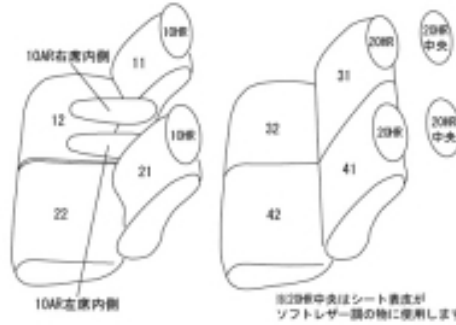

Autobacsオリジナル スタイリッシュ ブラック×ワインステッチ 軽自動車全席分

ダイハツ タント

商品番号	ED-6523	年式	R4(2022)/10~	定員	4人
型式	LA650S / LA660S				
グレード	X / X ターボ				
適合形状	メーカーオプションの運転席ロングスライドシートに対応 詳しくは運転席ロングスライドシート（6523）を参照して下さい。 フロント、格納式シートバックテーブル：シートヒーター標準装備 対応しています。 ○メーカーオプションのスマートクルーズパックを併せて装備された場合でも、シートカバーの装着は可能です。 カバーを装着することにより、助手席シートベルトの巻取りが鈍くなる場合があります。				
シート パターン	ヘッドレスト総数	1列目肘掛	2列目肘掛	3列目肘掛	サイドエアバッグ
	4	2	0	-	
適合不可	メーカーオプションの運転席ロングスライドシート無し車 ED-6522に適合 オプション・ラクスマグリップ装備車（助手席シートバック） オプション・ラゲージマット（ロングタイプ）				