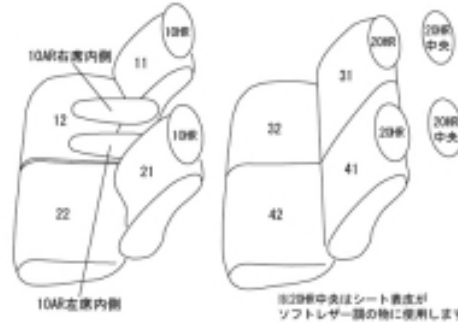

Autobacsオリジナル スタイリッシュ ブラック×ワインステッチ 軽自動車全席分

ダイハツ タント

商品番号	ED-6523	年式	R4(2022)/10~	定員	4人
型式	LA650S / LA660S				
グレード	X / X ターボ				
適合形状	<p>メーカーオプションの運転席ロングスライドシートに対応 詳しくは運転席ロングスライドシート（6523）を参照して下さい。</p> <p>フロント、格納式シートバックテーブル：シートヒーター標準装備 対応しています。</p> <p>○メーカーオプションのスマートクルーズパックを併せて装備された場合でも、シートカバーの装着は可能です。</p> <p>カバーを装着することにより、助手席シートベルトの巻取りが鈍くなる場合があります。</p>				
シート パターン	ヘッドレスト総数	1列目肘掛	2列目肘掛	3列目肘掛	サイドエアバッグ
	4	2	0	-	
適合不可	<p>メーカーオプションの運転席ロングスライドシート無し車 ED-6522に適合</p> <p>オプション・ラクスマグリップ装備車（助手席シートバック）</p> <p>オプション・ラゲージマット（ロングタイプ）</p>				