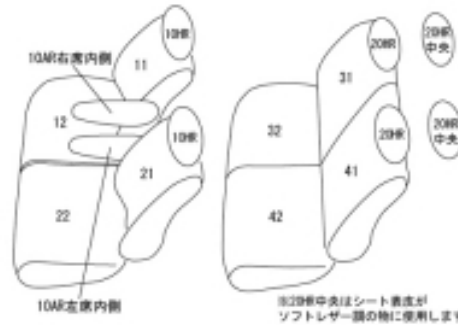

Autobacsオリジナルスタイリッシュ ブラック×ワインステッチ 軽自動車全席分

ダイハツタントカスタム

商品番号	ED-6523	年式	R4(2022)/10～	定員	4人
型式	LA650S / LA660S				
グレード	RS / X RS " Limited " / X " Limited "				
適合形状	<p>メーカーオプションの運転席ロングスライドシートに対応 詳しくは運転席ロングスライドシート（6523）を参照して下さい。</p> <p>フロント、格納式シートバックテーブル：シートヒーター標準装備 対応しています。</p> <p>○メーカーオプションのスマートクルーズパックを併せて装備された場合でも、シートカバーの装着は可能です。</p> <p>カバーを装着することにより、助手席シートベルトの巻取りが鈍くなる場合があります。</p>				
シート パターン	ヘッドレスト総数	1列目肘掛	2列目肘掛	3列目肘掛	サイドエアバッグ
	4	2	0	-	
適合不可	<p>メーカーオプションの運転席ロングスライドシート無し車 ED-6522に適合</p> <p>オプション・ラクスマグリップ装備車（助手席シートバック）</p> <p>オプション・ラゲージマット（ロングタイプ）</p>				