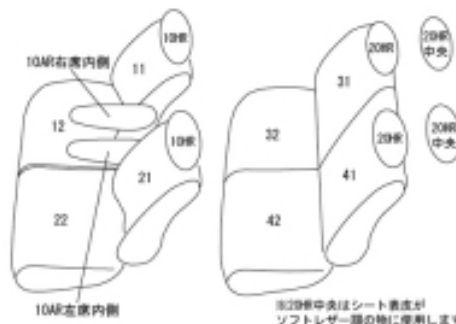

# Autobacsオリジナル スタイリッシュ ブラック×ワインステッチ 軽自動車全席分

## ダイハツ タント ファンクロス

商品番号	ED-6523	年式	R4(2022)/10~	定員	4人
型式	LA650S / LA660S				
グレード	ファンクロスターボ / ファンクロス				
適合形状	<p>メーカーオプションの運転席ロングスライドシートに対応 詳しくは運転席ロングスライドシート（6523）を参照して下さい。</p> <p>フロント、格納式シートバックテーブル：シートヒーター標準装備 対応しています。</p> <p>○メーカーオプションのスマートクルーズパックを併せて装備された場合でも、シートカバーの装着は可能です。</p> <p>ファンクロスの2列目は、防水加工シートバック（2列目背もたれ背面が防水シート地になっている）が標準装備されていますが、シートカバーを装着することで防水加工部分がシートカバーに覆われます。</p> <p>カバーを装着することにより、助手席シートベルトの巻取りが鈍くなる場合があります。</p>				
シートパターン	ヘッドレスト総数	1列目肘掛	2列目肘掛	3列目肘掛	サイドエアバッグ
	4	2	0	-	
適合不可	メーカーオプションの運転席ロングスライドシート無し車 ED-6522に適合 オプション・ラクスマグリップ装備車（助手席シートバック） オプション・ラゲージマット（ロングタイプ）				