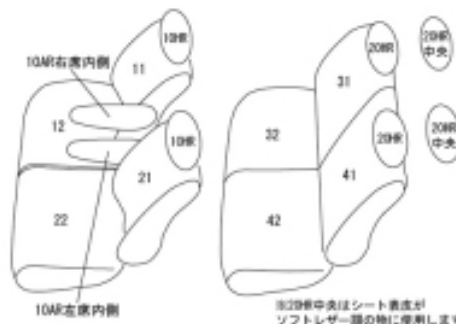

Autobacsオリジナル スタイリッシュ ブラック×ワインステッチ 軽自動車全席分

ダイハツ タント ファンクロス

商品番号	ED-6523	年式	R4(2022)/10~	定員	4人
型式	LA650S / LA660S				
グレード	ファンクロスターボ / ファンクロス ファンクロスターボ " Limited " / ファンクロス " Limited "				
適合形状	<p>メーカーオプションの運転席ロングスライドシートに対応 詳しくは運転席ロングスライドシート (6523) を参照して下さい。</p> <p>フロント、格納式シートバックテーブル：シートヒーター標準装備 対応しています。</p> <p>○メーカーオプションのスマートクルーズパックを併せて装備された場合でも、シートカバーの装着は可能です。</p> <p>ファンクロスの2列目は、防水加工シートバック（2列目背もたれ背面が防水シート地になっている）が標準装備されていますが、シートカバーを装着することで防水加工部分がシートカバーに覆われます。</p> <p>カバーを装着することにより、助手席シートベルトの巻取りが鈍くなる場合があります。</p>				
シート パターン	ヘッドレスト総数	1列目肘掛	2列目肘掛	3列目肘掛	サイドエアバッグ
	4	2	0	-	
適合不可	<p>メーカーオプションの運転席ロングスライドシート無し車 ED-6522に適合</p> <p>オプション・ラクスマグリップ装備車（助手席シートバック）</p> <p>オプション・ラゲージマット（ロングタイプ）</p>				