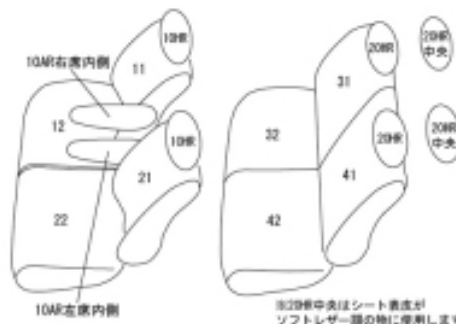

# Autobacsオリジナル スタイリッシュ ブラック×ワインステッチ 軽自動車全席分

## ダイハツ タント ファンクロス

商品番号	ED-6523	年式	R4(2022)/10~	定員	4人
型式	LA650S / LA660S				
グレード	ファンクロスターボ / ファンクロス ファンクロスターボ " Limited " / ファンクロス " Limited "				
適合形状	<p>メーカーオプションの運転席ロングスライドシートに対応 詳しくは運転席ロングスライドシート（6523）を参照して下さい。</p> <p>フロント、格納式シートバックテーブル：シートヒーター標準装備 対応しています。</p> <p>○メーカーオプションのスマートクルーズパックを併せて装備された場合でも、シートカバーの装着は可能です。</p> <p>ファンクロスの2列目は、防水加工シートバック（2列目背もたれ背面が防水シート地になっている）が標準装備されていますが、シートカバーを装着することで防水加工部分がシートカバーに覆われます。</p> <p>カバーを装着することにより、助手席シートベルトの巻取りが鈍くなる場合があります。</p>				
シート パターン	ヘッドレスト総数	1列目肘掛	2列目肘掛	3列目肘掛	サイドエアバッグ
	4	2	0	-	
適合不可	<p>メーカーオプションの運転席ロングスライドシート無し車 ED-6522に適合</p> <p>オプション・ラクスマグリップ装備車（助手席シートバック）</p> <p>オプション・ラゲージマット（ロングタイプ）</p>				