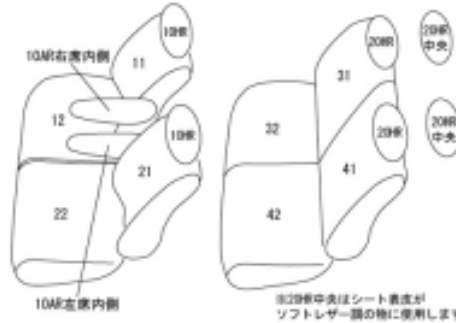

Autobacsオリジナル スタイリッシュ ブラック×ワインステッチ 軽自動車全席分

ダイハツ タント ファンクロス

商品番号	ED-6523	年式	R4(2022)/10~	定員	4人
型式	LA650S / LA660S				
グレード	ファンクロスターボ / ファンクロス				
適合形状	<p>メーカーオプションの運転席ロングスライドシートに対応 詳しくは運転席ロングスライドシート（6523）を参照して下さい。</p> <p>フロント、格納式シートバックテーブル：シートヒーター標準装備 対応しています。</p> <p>○メーカーオプションのスマートクルーズパックを併せて装備された場合でも、シートカバーの装着は可能です。</p> <p>ファンクロスの2列目は、防水加工シートバック（2列目背もたれ背面が防水シート地になっている）が標準装備されていますが、シートカバーを装着することで防水加工部分がシートカバーに覆われます。</p> <p>カバーを装着することにより、助手席シートベルトの巻取りが鈍くなる場合があります。</p>				
シート パターン	ヘッドレスト総数	1列目肘掛	2列目肘掛	3列目肘掛	サイドエアバッグ
	4	2	0	-	
適合不可	メーカーオプションの運転席ロングスライドシート無し車 ED-6522に適合 オプション・ラクスマグリップ装備車（助手席シートバック） オプション・ラゲージマット（ロングタイプ）				