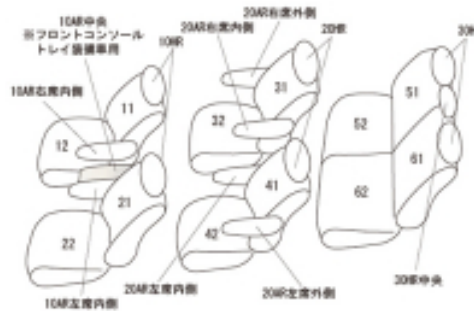

Autobacsオリジナル スタイリッシュ

ブラック×ワインステッチ

3列車全席分

スズキ ランディ

商品番号	ET-1592	年式	R4(2022)/8~	定員	7人
型式	ZWR90C / ZWR95C				
グレード	HYBRID G				
適合形状	<p>オプションのフロアイルミネーションを装備されている車に対応します。</p> <p>2列目キャプテンシートシートに対応 快適温熱シート（シートヒーター）標準装備 対応</p> <p>シートカバーを装着することで3列目シート跳ね上げ時、車体側にロックをかける際、シートを車体側に押すサポートが必要になります。 カバーは上記の作業に考慮して、最小限の厚みにしています。</p> <p>コンソールボックスのフタ用にカバー（10AR中央）が付属していますが、シートカバーを装着することでフタを閉じてロックをかける際、フタを押し込む力が必要になります。</p>				
シートパターン	ヘッドレスト総数	1列目肘掛	2列目肘掛	3列目肘掛	サイドエアバッグ
	7	3	4	0	○
適合不可					