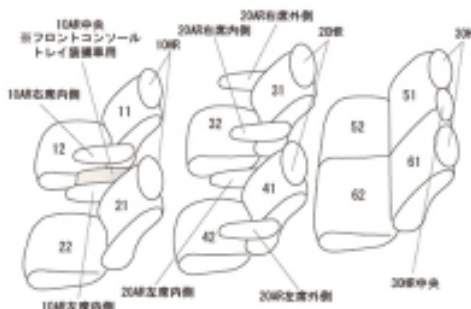

Autobacsオリジナル スタイリッシュ ブラック×ワインステッチ 3列車全席分

スズキ ランディ

商品番号	ET-1592	年式	R4(2022)/8~	定員	7人
型式	ZWR90C / ZWR95C				
グレード	HYBRID G				
適合形状	オプションのフロアイルミネーションを装備されている車に対応します。 2列目キャプテンシートシートに対応 快適温熱シート(シートヒーター)標準装備 対応 シートカバーを装着することで3列目シート跳ね上げ時、車体側にロックをかける際、シートを車体側に押すサポートが必要になります。 カバーは上記の作業に考慮して、最小限の厚みにしています。 コンソールボックスのフタ用にカバー(10AR中央)が付属していますが、シートカバーを装着することでフタを閉じてロックをかける際、フタを押し込む力が必要になります。				
シートパターン	ヘッドレスト総数	1列目肘掛	2列目肘掛	3列目肘掛	サイドエアバッグ
	7	3	4	0	○
適合不可					