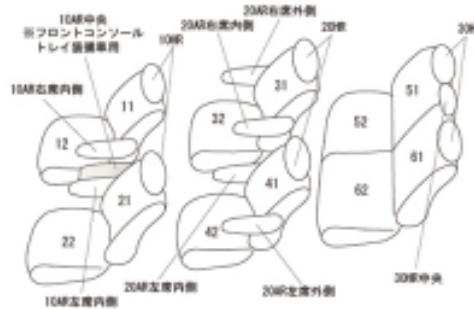

Autobacsオリジナル スタイリッシュ ブラック×ワインステッチ 3列車全席分

スズキ ランディ

商品番号	ET-1592	年式	R4(2022)/8~	定員	7人
型式	ZWR90C / ZWR95C				
グレード	HYBRID G				
適合形状	オプションのフロアイルミネーションを装備されている車に対応します。 2列目キャプテンシートシートに対応 快適温熱シート(シートヒーター)標準装備 対応 シートカバーを装着することで3列目シート跳ね上げ時、車体側にロックをかける際、シートを車体側に押すサポートが必要になります。 カバーは上記の作業に考慮して、最小限の厚みにしています。 コンソールボックスのフタ用にカバー(10AR中央)が付属していますが、シートカバーを装着することでフタを閉じてロックをかける際、フタを押し込む力が必要になります。				
シートパターン	ヘッドレスト総数	1列目肘掛	2列目肘掛	3列目肘掛	サイドエアバッグ
	7	3	4	0	○
適合不可					