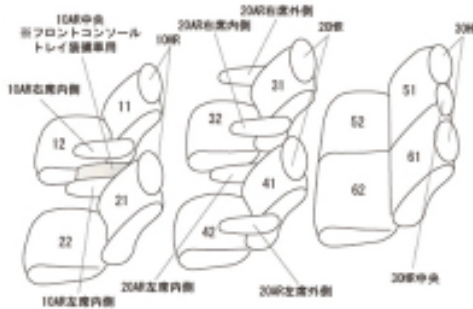

Autobacsオリジナル スタイリッシュ ブラック×ワインステッチ 3列車全席分

スズキ ランディ

商品番号	ET-1592	年式	R4(2022)/8~	定員	7人
型式	ZWR90C / ZWR95C				
グレード	HYBRID G				
適合形状	オプションのフロアイルミネーションを装備されている車に対応します。 2列目キャプテンシートシートに対応 快適温熱シート(シートヒーター)標準装備 対応 シートカバーを装着することで3列目シート跳ね上げ時、車体側にロックをかける際、シートを車体側に押すサポートが必要になります。 カバーは上記の作業に考慮して、最小限の厚みにしています。 コンソールボックスのフタ用にカバー(10AR中央)が付属していますが、シートカバーを装着することでフタを閉じてロックをかける際、フタを押し込む力が必要になります。				
シートパターン	ヘッドレスト総数	1列目肘掛	2列目肘掛	3列目肘掛	サイドエアバッグ
	7	3	4	0	○
適合不可					