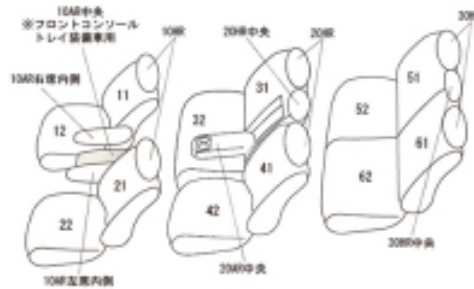

# Autobacsオリジナル スタイリッシュ ブラック×ワインステッチ 3列車全席分

## トヨタ ヴォクシー ハイブリッド

商品番号	ET-1593	年式	R4(2022)/1~	定員	8人
型式	ZWR90W				
グレード	S-G				
適合形状	オプションのインテリアイルミネーション（ブルー）またはインテリアイルミネーション（ホワイト）を装備されている車に対応します。  2列目6:4分割チップアップシート メーカーオプションの快適便利パッケージ（Mid）装備車にも対応 フロント快適温熱シート（シートヒーター）が装備される。シートヒーター装備車・未装備車、共に対応 寒冷地仕様にも対応  シートカバーを装着することで3列目シート跳ね上げ時、車体側にロックをかける際、シートを車体側に押すサポートが必要になります。 カバーは上記の作業に考慮して、最小限の厚みにしています。				
シート パターン	ヘッドレスト総数	1列目肘掛	2列目肘掛	3列目肘掛	サイドエアバッグ
	8	3	1	0	○
適合不可					