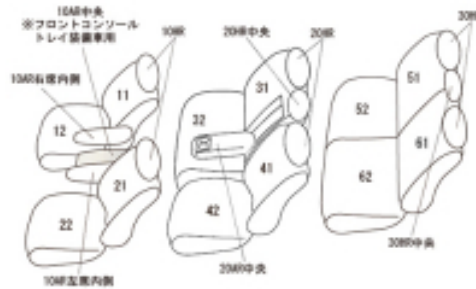

# Autobacsオリジナル スタイリッシュ ブラック×ワインステッチ 3列車全席分

## トヨタ ヴォクシー ハイブリッド

商品番号	ET-1593	年式	R4(2022)/1~	定員	8人
型式	ZWR90W				
グレード	S-G				
適合形状	オプションのインテリアイルミネーション（ブルー）を装備されている車に対応します。 2列目6:4分割チップアップシート メーカーオプションの快適便利パッケージ（Mid）装備車にも対応 フロント快適温熱シート（シートヒーター）が装備される。シートヒーター装備車・未装備車、共に対応 寒冷地仕様にも対応 シートカバーを装着することで3列目シート跳ね上げ時、車体側にロックをかける際、シートを車体側に押すサポートが必要になります。 カバーは上記の作業に考慮して、最小限の厚みにしています。				
シート パターン	ヘッドレスト総数	1列目肘掛	2列目肘掛	3列目肘掛	サイドエアバッグ
	8	3	1	0	○
適合不可					