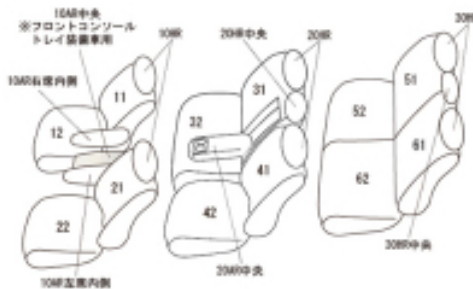

Autobacsオリジナル スタイリッシュ

ブラック×ワインステッチ

3列車全席分

スズキ ランディ

商品番号	ET-1593	年式	R4(2022)/8~	定員	8人
型式	MZRA90C / MZRA95C / ZWR90C				
グレード	G / HYBRID G				
適合形状	<p>オプションのフロアイルミネーションを装備されている車に対応します。</p> <p>2列目6:4分割チップアップシート 快適温熱シート(シートヒーター)標準装備 対応</p> <p>シートカバーを装着することで3列目シート跳ね上げ時、車体側にロックをかける際、シートを車体側に押すサポートが必要になります。 カバーは上記の作業に考慮して、最小限の厚みにしています。</p> <p>コンソールボックスのフタ用にカバー(10AR中央)が付属していますが、シートカバーを装着することでフタを閉じてロックをかける際、フタを押し込む力が必要になります。</p>				
シートパターン	ヘッドレスト総数	1列目肘掛	2列目肘掛	3列目肘掛	サイドエアバッグ
	8	3	1	0	○
適合不可					