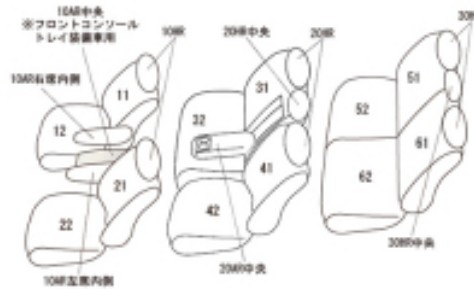

Autobacsオリジナル スタイリッシュ ブラック×ワインステッチ 3列車全席分

スズキ ランディ

商品番号	ET-1593	年式	R4(2022)/8~	定員	8人
型式	MZRA90C / MZRA95C				
グレード	G				
適合形状	オプションのフロアイルミネーションを装備されている車に対応します。 2列目6:4分割チップアップシート 快適温熱シート(シートヒーター)標準装備 対応 シートカバーを装着することで3列目シート跳ね上げ時、車体側にロックをかける際、シートを車体側に押すサポートが必要になります。 カバーは上記の作業に考慮して、最小限の厚みにしています。 コンソールボックスのフタ用にカバー(10AR中央)が付属していますが、シートカバーを装着することでフタを閉じてロックをかける際、フタを押し込む力が必要になります。				
シート パターン	ヘッドレスト総数	1列目肘掛	2列目肘掛	3列目肘掛	サイドエアバッグ
	8	3	1	0	○
適合不可					