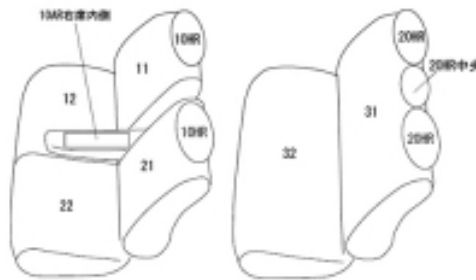

Autobacsオリジナル スタイリッシュ

ブラック×ワインステッチ

2列車全席分

トヨタ パッソ

商品番号	ET-1029	年式	R3(2021)/4~	定員	5人
型式	M700A / M710A				
グレード	2021年4月1日~のX"Lパッケージ"				
適合形状	運転席シートリフター有り 2列目背もたれ一体型 オプション・運転席シートヒーター(寒冷地仕様車)にも対応します。				
シート パターン	ヘッドレスト総数	1列目肘掛	2列目肘掛	3列目肘掛	サイドエアバッグ
	5	1	0	-	×
適合不可	運転席シートリフター無し 2列目背もたれ6:4分割 2021年3月31日以前のX"Lパッケージ" 2列目背もたれ6:4分割				