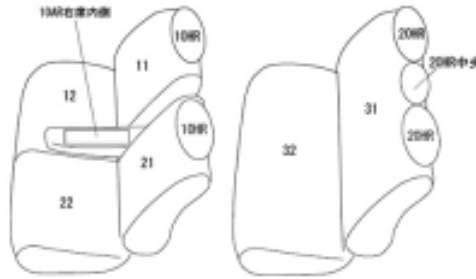

Autobacsオリジナルスタイリッシュ  
ブラック×ワインステッチ  
2列車全席分

トヨタ パッソ

商品番号	ET-1029	年式	R3(2021)/4~	定員	5人
型式	M700A / M710A				
グレード	2021年4月1日~のX"Lパッケージ"				
適合形状	運転席シートリフター有り 2列目背もたれ一体型 オプション・運転席シートヒーター(寒冷地仕様車)にも対応します。				
シート パターン	ヘッドレスト総数	1列目肘掛	2列目肘掛	3列目肘掛	サイドエアバッグ
	5	1	0	-	×
適合不可	運転席シートリフター無し 2列目背もたれ6:4分割 2021年3月31日以前のX"Lパッケージ" 2列目背もたれ6:4分割				