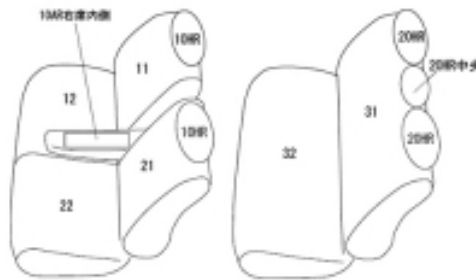

Autobacsオリジナル スタイリッシュ
ブラック×ワインステッチ
2列車全席分

トヨタ パッソ

商品番号	ET-1029	年式	R3(2021)/4~	定員	5人
型式	M700A / M710A				
グレード	2021年4月1日~のX"Lパッケージ"				
適合形状	運転席シートリフター有り 2列目背もたれ一体型 オプション・運転席シートヒーター(寒冷地仕様車)にも対応します。				
シート パターン	ヘッドレスト総数	1列目肘掛	2列目肘掛	3列目肘掛	サイドエアバッグ
	5	1	0	-	×
適合不可	運転席シートリフター無し 2列目背もたれ6:4分割 2021年3月31日以前のX"Lパッケージ" 2列目背もたれ6:4分割				