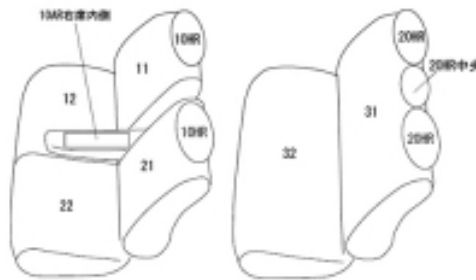

Autobacsオリジナル スタイリッシュ ブラック×ワインステッチ 2列車全席分

トヨタ パッソ

商品番号	ET-1029	年式	R3(2021)/4~	定員	5人
型式	M700A / M710A				
グレード	2021年4月1日~のX"Lパッケージ"				
適合形状	運転席シートリフター有り 2列目背もたれ一体型 オプション・運転席シートヒーター(寒冷地仕様車)にも対応します。				
シート パターン	ヘッドレスト総数	1列目肘掛	2列目肘掛	3列目肘掛	サイドエアバッグ
	5	1	0	-	×
適合不可	運転席シートリフター無し 2列目背もたれ6:4分割 2021年3月31日以前のX"Lパッケージ" 2列目背もたれ6:4分割				