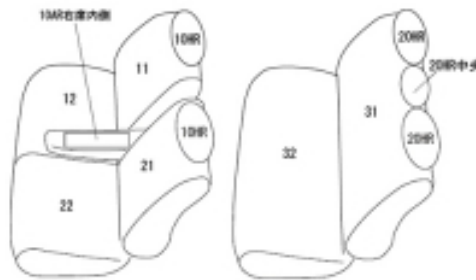

Autobacsオリジナル スタイリッシュ ブラック×ワインステッチ 2列車全席分

ダイハツ ブーン

商品番号	ET-1029	年式	R3(2021)/4~	定員	5人
型式	M700S / M710S				
グレード	2021年4月1日~のX"LパッケージSA "				
適合形状	運転席シートリフター有り 2列目背もたれ一体型 オプション・運転席シートヒーター(寒冷地仕様車)にも対応します 4WDは標準装備				
シート パターン	ヘッドレスト総数	1列目肘掛	2列目肘掛	3列目肘掛	サイドエアバッグ
	5	1	0	-	×
適合不可	運転席シートリフター無し 2列目背もたれ6:4分割 2021年3月31日以前のX"LパッケージSA " 2列目背もたれ6:4分割				