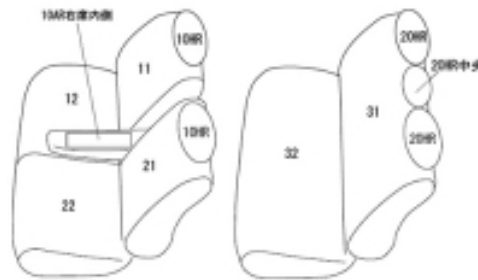

Autobacsオリジナル スタイリッシュ ブラック×ワインステッチ 2列車全席分

ダイハツ ブーン

商品番号	ET-1029	年式	R3(2021)/4~	定員	5人
型式	M700S / M710S				
グレード	2021年4月1日~のX"LパッケージSA "				
適合形状	運転席シートリフター有り 2列目背もたれ一体型 オプション・運転席シートヒーター(寒冷地仕様車)にも対応します 4WDは標準装備				
シート パターン	ヘッドレスト総数	1列目肘掛	2列目肘掛	3列目肘掛	サイドエアバッグ
	5	1	0	-	×
適合不可	運転席シートリフター無し 2列目背もたれ6:4分割 2021年3月31日以前のX"LパッケージSA " 2列目背もたれ6:4分割				