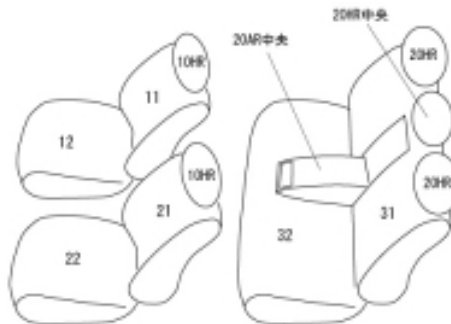

Autobacsオリジナル スタイリッシュ
ブラック×ワインステッチ
2列車全席分

トヨタ クラウン クロスオーバー

商品番号	ET-1456	年式	R4(2022)/9~	定員	5人
型式	AZSH35				
グレード	G / G Advanced				
適合形状	運転席パワーシート 助手席手動シート 2列目一体型シート				
シート パターン	ヘッドレスト総数	1列目肘掛	2列目肘掛	3列目肘掛	サイドエアバッグ
	5	0	1	-	
適合不可	本革シート車 運転席手動シート車 2列目背もたれ6:4分割シート 2列目背もたれ4:2:4分割シート(オプション)装着車 前席マルチホルダー(オプション)装着車 インテリアイルミネーション(オプション)装着車				