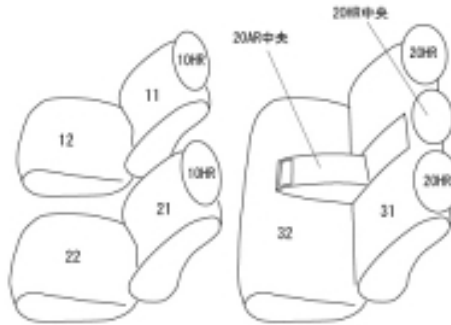

Autobacsオリジナル スタイリッシュ
ブラック×ワインステッチ
2列車全席分

トヨタ クラウン クロスオーバー

商品番号	ET-1456	年式	R4(2022)/9~	定員	5人
型式	AZSH35				
グレード	G / G Advanced				
適合形状	運転席パワーシート 助手席手動シート 2列目一体型シート				
シート パターン	ヘッドレスト総数	1列目肘掛	2列目肘掛	3列目肘掛	サイドエアバッグ
	5	0	1	-	
適合不可	本革シート車 運転席手動シート車 2列目背もたれ6:4分割シート 2列目背もたれ4:2:4分割シート(オプション)装着車 前席マルチホルダー(オプション)装着車 インテリアイルミネーション(オプション)装着車				