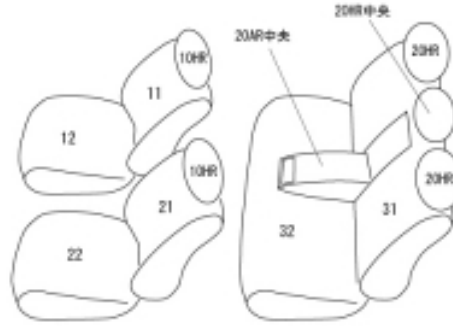

Autobacsオリジナル スタイリッシュ  
ブラック×ワインステッチ  
2列車全席分

トヨタ クラウン クロスオーバー

商品番号	ET-1456	年式	R4(2022)/9~	定員	5人
型式	AZSH35				
グレード	G / G Advanced				
適合形状	運転席パワーシート 助手席手動シート 2列目一体型シート				
シート パターン	ヘッドレスト総数	1列目肘掛	2列目肘掛	3列目肘掛	サイドエアバッグ
	5	0	1	-	
適合不可	本革シート車 運転席手動シート車 2列目背もたれ6:4分割シート 2列目背もたれ4:2:4分割シート(オプション)装着車 前席マルチホルダー(オプション)装着車 インテリアイルミネーション(オプション)装着車				