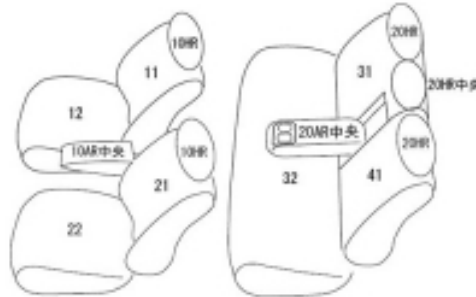

Autobacsオリジナル スタイリッシュ ブラック×ワインステッチ 2列車全席分

トヨタ プリウス

商品番号	ET-1222	年式	R5(2023)/1~	定員	5人
型式	MXWH60 / MXWH65				
グレード	Z				
適合形状	運転席パワースポーツシート(標準装備)・リヤセンターアームレスト装備車に適合 前席シートヒーター対応可 Zグレードに標準装備 クラッツィオ エア / クラッツィオ クロス / クラッツィオ クールのみベンチレーション機能に対応しております。 その他のシートカバーを装着するとベンチレーション(送風)機能は正常な効果が得られなくなります。 Zグレードに標準装備されている除電スタビライジングプラスシート(運転席)の性能に対して、シートカ バーを装着することによる影響は分かりかねます。				
シート パターン	ヘッドレスト総数	1列目肘掛	2列目肘掛	3列目肘掛	サイドエアバッグ
	5	1	1	-	
適合不可	G/U/X オプション・インテリアイルミネーション(ホワイト) オプション・アームレスト(スライド式)装備車 アームレスト(フロントコンソール部分)以外のシートカ バーは装着可能です。 オプション・ラゲージソフトトレイ(セカンドシートバック用) シートカバーの装着は可能ですが、シートカ バー装着後ラゲージソフトトレイの固定ができなくなる可能性があります。				