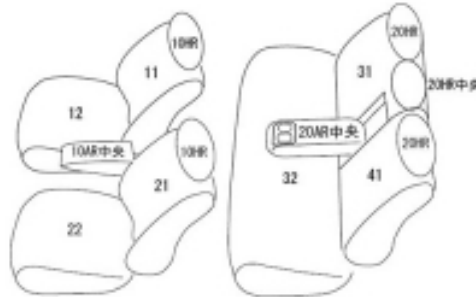

# Autobacsオリジナルスタイリッシュ ブラック×ワインステッチ 2列車全席分

## トヨタ プリウス

商品番号	ET-1222	年式	R5(2023)/1~	定員	5人
型式	MXWH60 / MXWH65				
グレード	Z				
適合形状	運転席パワースポーツシート(標準装備)・リヤセンターアームレスト装備車に適合 前席シートヒーター対応可 Zグレードに標準装備  クラッツィオエアークラッツィオクロス/クラッツィオクールのみベンチレーション機能に対応しております。 その他のシートカバーを装着するとベンチレーション(送風)機能は正常な効果が得られなくなります。  Zグレードに標準装備されている除電スタビライジングプラスシート(運転席)の性能に対して、シートカバーを装着することによる影響は分かりかねます。				
シートパターン	ヘッドレスト総数	1列目肘掛	2列目肘掛	3列目肘掛	サイドエアバッグ
	5	1	1	-	
適合不可	G/U/X オプション・インテリアイルミネーション(ホワイト) オプション・アームレスト(スライド式)装備車 アームレスト(フロントコンソール部分)以外のシートカバーは装着可能です。 オプション・ラゲージソフトトレイ(セカンドシートバック用) シートカバーの装着は可能ですが、シートカバー装着後ラゲージソフトトレイの固定ができなくなる可能性があります。				