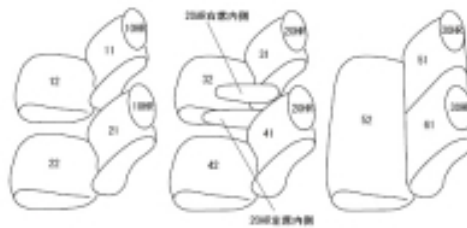

Autobacsオリジナル スタイリッシュ ブラック×ワインステッチ 3列車全席分

マツダ CX-8

商品番号	EZ-7046	年式	R5(2023)/1 ~	定員	6人
型式	KG2P / KG5P				
グレード	25S Smart Edition / XD Smart Edition 1列目アームレスト付き大型コンソールボックスにはカバーがありません				
適合形状	R4(2022).12月の大幅改良後に適合 運転席パワーシート 2列目キャプテンシート				
シート パターン	ヘッドレスト総数	1列目肘掛	2列目肘掛	3列目肘掛	サイドエアバッグ
	6	0	2	0	○
適合不可	7人乗り(2列目ベンチシート&収納式アームレスト) 運転席手動シート、助手席パワーシート 本革シート車 25S / XD / 25S Grand Journey / XD Grand Journey (特別仕様車) 25S / 25T / XD 各グレードの Brack Tone Edition / Sports Appearance / Exclusive Mode				