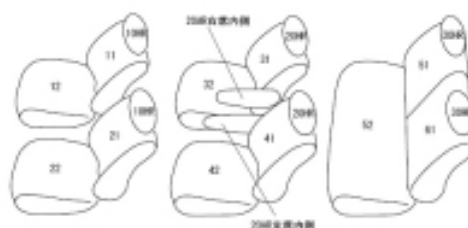

Autobacsオリジナル スタイリッシュ ブラック×ワインステッチ 3列車全席分

マツダ CX-8

商品番号	EZ-7046	年式	R5(2023)/1 ~	定員	6人
型式	KG2P / KG5P				
グレード	25S Smart Edition / XD Smart Edition 1列目アームレスト付き大型コンソールボックスにはカバーがありません				
適合形状	R4(2022).12月の大幅改良後に適合 運転席パワーシート 2列目キャプテンシート				
シート パターン	ヘッドレスト総数	1列目肘掛	2列目肘掛	3列目肘掛	サイドエアバッグ
	6	0	2	0	○
適合不可	7人乗り(2列目ベンチシート&収納式アームレスト) 運転席手動シート、助手席パワーシート 本革シート車 25S / XD / 25S Grand Journey / XD Grand Journey (特別仕様車) 25S / 25T / XD 各グレードのBrack Tone Edition / Sports Appearance / Exclusive Mode				