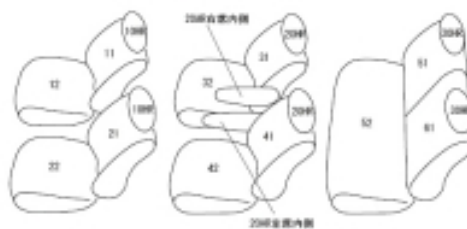

Autobacsオリジナル スタイリッシュ ブラック×ワインステッチ 3列車全席分

マツダ CX-8

商品番号	EZ-7046	年式	R5(2023)/1 ~	定員	6人
型式	KG2P / KG5P				
グレード	25S Smart Edition / XD Smart Edition 1列目アームレスト付き大型コンソールボックスにはカバーがありません				
適合形状	R4(2022).12月の大幅改良後に適合 運転席パワーシート 2列目キャプテンシート				
シート パターン	ヘッドレスト総数	1列目肘掛	2列目肘掛	3列目肘掛	サイドエアバッグ
	6	0	2	0	○
適合不可	7人乗り(2列目ベンチシート&収納式アームレスト) 運転席手動シート、助手席パワーシート 本革シート車 25S / XD / 25S Grand Journey / XD Grand Journey (特別仕様車) 25S / 25T / XD 各グレードの Brack Tone Edition / Sports Appearance / Exclusive Mode				