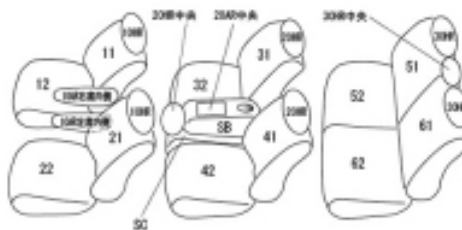

# Autobacsオリジナル スタイリッシュ ブラック×ワインステッチ 3列車全席分

## ニッサン セレナ

商品番号	EN-5640	年式	R4(2022)/12~	定員	8人
型式	C28 / NC28 / FC28 / FNC28 / GC28 / GFC28				
グレード	XV / ハイウェイスター-V / ハイウェイスター-VVセレクション / AUTECH e-POWER XV / e-POWER ハイウェイスター-V 90th Anniversary				
適合形状	2列目 超ロングスライドシート車  コンビシート可 / フル合皮シート可 オプション・ホットプラスパッケージ(1・2列目シートヒーター付き)可 オプション・フットウェルランプ / 足もとイルミパック可 寒冷地仕様可 4WD可(ガソリン車のみ) 1・2列目シートバックテーブル装備車				
シート パターン	ヘッドレスト総数	1列目肘掛	2列目肘掛	3列目肘掛	サイドエアバッグ
	8	2	1	0	○
適合不可	1・2列目シートバックテーブル未装備車 7人乗り(2列目キャプテンシート) マルチベッド(未確認)  オプション・防水シート(ネオソフィール):未確認 オプション・オットマン:カバー無し オットマン以外は装着可 オプション・アームレストカバー(運転席):カバー無し アームレスト以外は装着可				