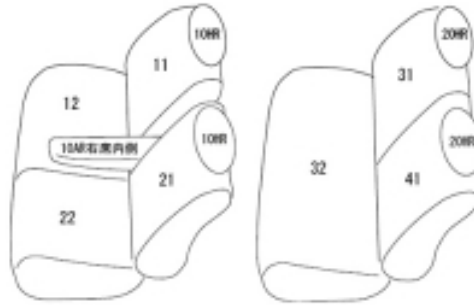

Autobacsオリジナルスタイリッシュ ブラック×ワインステッチ 軽自動車全席分

三菱EKクロス

商品番号	EM-7540	年式	R4(2022)/9~	定員	4人
型式	B34W / B35W / B37W / B38W				
グレード	M / G / T / G Premium / T Premium				
適合形状	2WD / 4WD 共に対応 2022年9月8日に発売開始された、一部改良後のモデルに適合します。 一部改良前後の見分け方は MITSUBISHI : EK ワゴン / EK クロス、一部改良前後の見分け方を参考にして下さい。 オプション アームレストコンソール付き車は別途パーツ注文でアームレストコンソールのみご購入いただけます。 ご注文はこちら https://www.11i.co.jp/support/seatpartssearch/ オプションアームレスト取付説明書 0799				
シートパターン	ヘッドレスト総数	1列目肘掛	2列目肘掛	3列目肘掛	サイドエアバッグ
	4	1	0	-	
適合不可	オプション・プレミアムインテリアパッケージ				