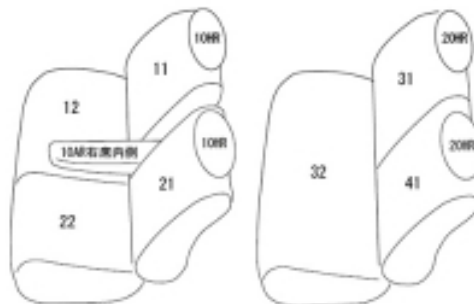

Autobacsオリジナルスタイリッシュ ブラック×ワインステッチ 軽自動車全席分

三菱EKクロス

商品番号	EM-7540	年式	R4(2022)/9~	定員	4人
型式	B34W / B35W / B37W / B38W				
グレード	M / G / T / G Premium / T Premium				
適合形状	2WD / 4WD 共に対応 2022年9月8日に発売開始された、一部改良後のモデルに適合します。 一部改良前後の見分け方は MITSUBISHI : EK ワゴン / EK クロス、一部改良前後の見分け方を参考にして下さい。 オプション アームレストコンソール付き車は別途パーツ注文でアームレストコンソールのみご購入いただけます。 ご注文はこちら https://www.11i.co.jp/support/seatpartssearch/ オプションアームレスト取付説明書 0799				
シートパターン	ヘッドレスト総数	1列目肘掛	2列目肘掛	3列目肘掛	サイドエアバッグ
	4	1	0	-	
適合不可	オプション・プレミアムインテリアパッケージ				