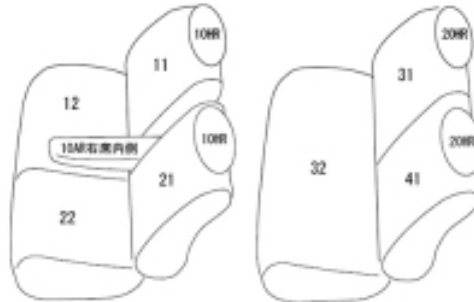

# Autobacsオリジナル スタイリッシュ ブラック×ワインステッチ 軽自動車全席分

## 三菱 EKワゴン

商品番号	EM-7540	年式	R4(2022)/9~	定員	4人
型式	B33W / B36W				
グレード	G				
適合形状	2WD / 4WD 共に対応 2022年9月8日に発売開始された、一部改良後のモデルに適合します。 一部改良前後の見分け方は MITSUBISHI : EK ワゴン / EK クロス、一部改良前後の見分け方を参考にして下さい。  オプション アームレストコンソール付き車は別途パーツ注文でアームレストコンソールのみご購入いただけます。 ご注文はこちら <a href="https://www.11i.co.jp/support/seatpartssearch/">https://www.11i.co.jp/support/seatpartssearch/</a> オプションアームレスト取付説明書 0799				
シート パターン	ヘッドレスト総数	1列目肘掛	2列目肘掛	3列目肘掛	サイドエアバッグ
	4	1	0	-	
適合不可	グレード「M」				