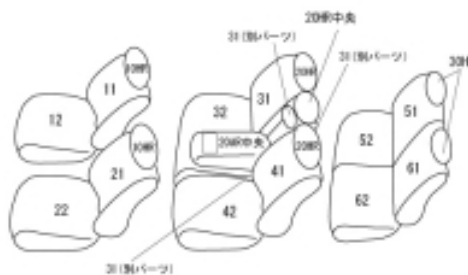

Autobacsオリジナル スタイリッシュ ブラック×ワインステッチ 3列車全席分

トヨタ ランドクルーザー

商品番号	ET-1621	年式	R3(2021)/8~	定員	7人
型式	VJA300W				
グレード	AX				
適合形状	運転席パワーシート・助手席手動シート 2列目背もたれ4:2:4分割 3列目5:5分割手動シート (メーカーオプションのトノカバーに対応可)				
シート パターン	ヘッドレスト総数	1列目肘掛	2列目肘掛	3列目肘掛	サイドエアバッグ
	7	0	1	0	
適合不可	ZX / GR SPORT / VX 本革シート 助手席パワーシート インテリアイルミネーション装着車 (オプション)				