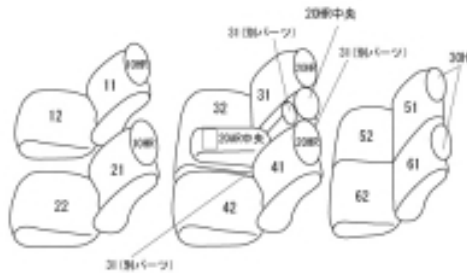

Autobacsオリジナル スタイリッシュ  
ブラック×ワインステッチ  
3列車全席分

トヨタ ランドクルーザー

商品番号	ET-1621	年式	R3(2021)/8~	定員	7人
型式	VJA300W				
グレード	AX				
適合形状	運転席パワーシート・助手席手動シート 2列目背もたれ4:2:4分割 3列目5:5分割手動シート (メーカーオプションのトノカバーに対応可)				
シート パターン	ヘッドレスト総数	1列目肘掛	2列目肘掛	3列目肘掛	サイドエアバッグ
	7	0	1	0	
適合不可	ZX / GR SPORT / VX 本革シート 助手席パワーシート インテリアイルミネーション装着車 (オプション)				