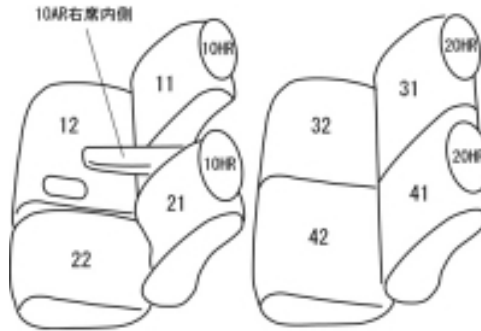

Autobacsオリジナル スタイリッシュ

ブラック×ワインステッチ

軽自動車全席分

ホンダ ゼスト H18/2 ~

| | | | | | | | | |
|-------------|--|-------|-------|----------------------------|----------|----|----|--|
| 商品番号 | EH-0325 | | 年式 | H18(2006)/2 ~ H24(2012)/11 | | 定員 | 4人 | |
| 型式 | JE1 / JE2 | | | | | | | |
| グレード | D/D-スペシャル/W/スポーツW/スポーツWターボ/G/スポーツG/スポーツGターボ/N スポーツG-スペシャル/スポーツW-スペシャル/スポーツG-ダイナミックスペシャル | | | | | | | |
| 適合形状 | カップホルダー使用可 アクティブパッケージ(オプション) 装備車可 | | | | | | | |
| シート パターン | ヘッドレスト総数 | 1列目肘掛 | 2列目肘掛 | 3列目肘掛 | サイドエアバッグ | | | |
| | 4 | 1 | 0 | - | × | | | |
| 適合不可 | 2012.11 車両販売終了 | | | | | | | |