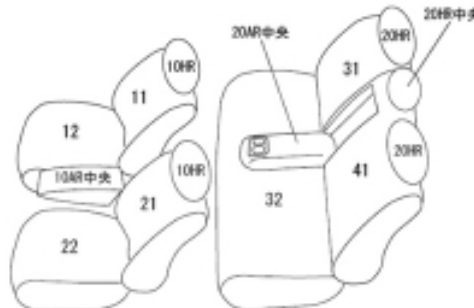

Autobacsオリジナル スタイリッシュ ブラック×ワインステッチ 2列車全席分

三菱 エクリプスクロス ガソリン

商品番号	EM-7524	年式	R4(2022)/11 ~	定員	5人
型式	GK1W				
グレード	2023年12月6日までのG / BLACK Edition / P				
適合形状	運転席パワーシート・助手席マニュアルシートに対応 ○運転席&助手席・後席(左右)シートヒーター標準装備 ○コンビシート標準装備 2022.11.10以降の一部改良後のモデルに適合します。 ○一部改良前後の見分け方は、車体番号が 「GK1W-06～」より後の世代に当たる番号であれば、一部改良「後」です。 (生産が進むにつれて番号は順番に上がっていきます。そのため、今後の番号になるか分からなくても、 「06より後の世代」=一部改良後 と判断できます。例：GK1W-07～等)、一部改良前は「GK1W-04～」/「GK1W-05～」から始まっています。 よって当品番では、車体番号が「GK1W-06～」から始まるモデル以降に適合します。				
シート パターン	ヘッドレスト総数	1列目肘掛	2列目肘掛	3列目肘掛	サイドエアバッグ
	5	1	1	-	
適合不可	M 運転席手動シート・コンソールボックスの形状違い・2列目アームレスト無し G Limited Edition (リミテッドエディション) / 2023年12月7日以降のG 運転席手動シート オプション・本革シート				