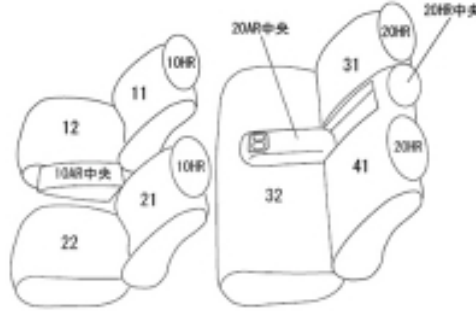

Autobacsオリジナル スタイリッシュ ブラック×ワインステッチ 2列車全席分

三菱 エクリプスクロス ガソリン

商品番号	EM-7524	年式	R4(2022)/11 ~	定員	5人
型式	GK1W				
グレード	2023年12月6日までのG / BLACK Edition / P				
適合形状	運転席パワーシート・助手席マニュアルシートに対応 ○運転席&助手席・後席(左右)シートヒーター標準装備 ○コンビシート標準装備 2022.11.10以降の一部改良後のモデルに適合します。 ○一部改良前後の見分け方は、車体番号が『GK1W-06~』で始まっていれば一部改良後、一部改良前は『GK1W-04~』/『GK1W-05~』から始まります。 よって当品番では、車体番号が『GK1W-06~』から始まるモデルに適合します。				
シートパターン	ヘッドレスト総数	1列目肘掛	2列目肘掛	3列目肘掛	サイドエアバッグ
	5	1	1	-	
適合不可	M 運転席手動シート・コンソールボックスの形状違い・2列目アームレスト無し G Limited Edition (リミテッドエディション)/ 2023年12月7日以降のG 運転席手動シート オプション・本革シート				