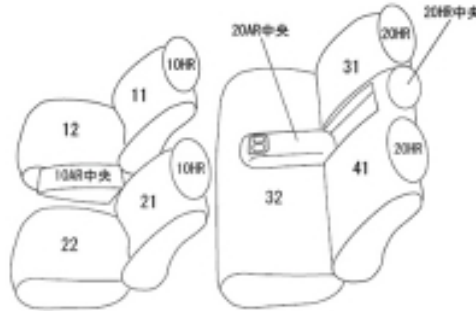

Autobacsオリジナル スタイリッシュ ブラック×ワインステッチ 2列車全席分

三菱 エクリプスクロス ガソリン

商品番号	EM-7524	年式	R4(2022)/11 ~	定員	5人
型式	GK1W				
グレード	2023年12月6日までのG / BLACK Edition / P				
適合形状	運転席パワーシート・助手席マニュアルシートに対応 ○運転席&助手席・後席(左右)シートヒーター標準装備 ○コンビシート標準装備 2022.11.10以降の一部改良後のモデルに適合します。 ○一部改良前後の見分け方は、車体番号が『GK1W-06~』で始まっていれば一部改良後、一部改良前は『GK1W-04~』/『GK1W-05~』から始まります。 よって当品番では、車体番号が『GK1W-06~』から始まるモデルに適合します。				
シートパターン	ヘッドレスト総数	1列目肘掛	2列目肘掛	3列目肘掛	サイドエアバッグ
	5	1	1	-	
適合不可	M 運転席手動シート・コンソールボックスの形状違い・2列目アームレスト無し G Limited Edition (リミテッドエディション)/ 2023年12月7日以降のG 運転席手動シート オプション・本革シート				

商品コード : 01738556

JANコード : 4549802047364