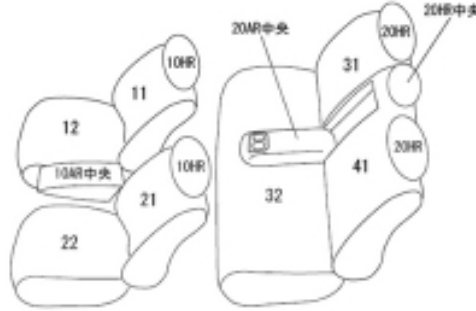

Autobacsオリジナル スタイリッシュ ブラック×ワインステッチ 2列車全席分

三菱 エクリプスクロス PHEV

商品番号	EM-7524	年式	R4(2022)/11 ~	定員	5人
型式	GL3W				
グレード	2023年12月6日までのG / BLACK Edition / P				
適合形状	運転席パワーシート・助手席マニュアルシートに対応 ○運転席&助手席・後席(左右)シートヒーター標準装備 ○コンビシート標準装備 2022.11.10以降の一部改良後のモデルに適合します。 ○一部改良前後の見分け方は、車体番号が『GL3W-06~』で始まっていれば一部改良後、一部改良前は『GL3W-04~』/『GL3W-05~』から始まります。 よって当品番では、車体番号が『GL3W-06~』から始まるモデルに適合します。				
シートパターン	ヘッドレスト総数	1列目肘掛	2列目肘掛	3列目肘掛	サイドエアバッグ
	5	1	1	-	
適合不可	M / G Limited Edition / 2023年12月7日以降のG 運転席手動シート オプション・本革シート				