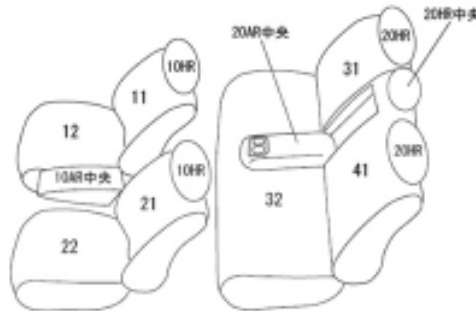

Autobacsオリジナル スタイリッシュ ブラック×ワインステッチ 2列車全席分

三菱 エクリプスクロス PHEV

商品番号	EM-7524	年式	R4(2022)/11 ~	定員	5人
型式	GL3W				
グレード	2023年12月6日までのG / BLACK Edition / P				
適合形状	運転席パワーシート・助手席マニュアルシートに対応 ○運転席&助手席・後席(左右)シートヒーター標準装備 ○コンビシート標準装備 2022.11.10以降の一部改良後のモデルに適合します。 ○一部改良前後の見分け方は、車体番号が『GL3W-06~』で始まっていれば一部改良後、一部改良前は『GL3W-04~』/『GL3W-05~』から始まります。 よって当品番では、車体番号が『GL3W-06~』から始まるモデルに適合します。				
シートパターン	ヘッドレスト総数	1列目肘掛	2列目肘掛	3列目肘掛	サイドエアバッグ
	5	1	1	-	
適合不可	M / G Limited Edition / 2023年12月7日以降のG 運転席手動シート オプション・本革シート				