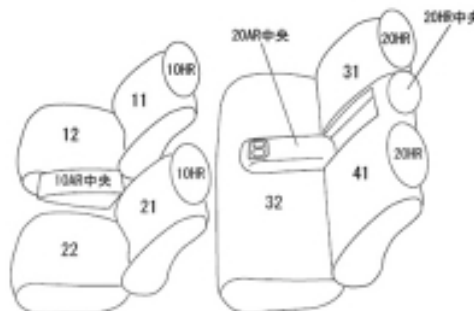

# Autobacsオリジナル スタイリッシュ ブラック×ワインステッチ 2列車全席分

## 三菱 エクリプスクロス ガソリン

|             |  |       |               |       |          |
|-------------|--|-------|---------------|-------|----------|
| 商品番号        | EM-7525  | 年式    | R4(2022)/11 ~ | 定員    | 5人       |
| 型式          | GK1W   |       |               |       |          |
| グレード        | G リミテッドエディション / 2023年12月7日以降のG   |       |               |       |          |
| 適合形状        | 運転席マニュアルシートに対応<br>2022.11.10以降の一部改良後のモデルに適合します。<br>○一部改良前後の見分け方は、車体番号が『GK1W-06 ~』で始まっていれば一部改良後、一部改良前は『GK1W-04 ~』 / 『GK1W-05 ~』から始まります。<br>よって当品番では、車体番号が『GK1W-06 ~』から始まるモデルに適合します。 |       |               |       |          |
| シート<br>パターン | ヘッドレスト総数   | 1列目肘掛 | 2列目肘掛         | 3列目肘掛 | サイドエアバッグ |
|             | 5  | 1     | 1             | -     |          |
| 適合不可        | (2023年12月6日までのG / BLACK Edition / P) 運転席パワーシート<br>Mグレード コンソール形状違い・2列目アームレスト無し・2列目助手席側背もたれ形状違い  |       |               |       |          |