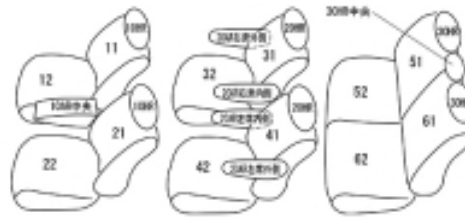

Autobacsオリジナル スタイリッシュ

ブラック×ワインステッチ

3列車全席分

ニッサン セレナ

商品番号	EN-5641	年式	R5(2023)/4 ~ R8(2026)/1	定員	7人
型式	GFC28				
グレード	e-POWER LUXION (ルキシオン)				
適合形状	2列目 キャブテンシート車 フル合皮シート(標準)可 オプション・ホットプラスパッケージ(1・2列目シートヒーター付き)可 寒冷地仕様可 オプション・フットウェルランプ/足もとイルミパック可				
シートパターン	ヘッドレスト総数	1列目肘掛	2列目肘掛	3列目肘掛	サイドエアバッグ
	7	1	4	0	○
適合不可	8人乗り(2列目超ロングスライドシート) マルチベッド(未確認) オプション・防水シート(ネオソフィール):未確認 オプション・オットマン:カバー無し オットマン以外は装着可 R8(2026).2.12以降(MC後)の車 テーラーフィットシート(未確認)				

商品コード : 01739913

JANコード : 4549802049726