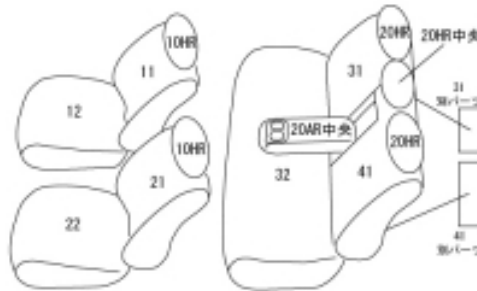

Autobacsオリジナル スタイリッシュ ブラック×ワインステッチ 2列車全席分

マツダ CX-60

商品番号	EZ-7010	年式	R4(2022)/12 ~	定員	5人
型式	KH5P / KH3P				
グレード	25S S Package / XD 25S S Package はオプションのドライビングポジションサポートパッケージ 未装備車に限る				
適合形状	1列目手動シート 2列目背もたれ4:6分割				
シートパターン	ヘッドレスト総数	1列目肘掛	2列目肘掛	3列目肘掛	サイドエアバッグ
	5	0	1	0	○
適合不可	本革シート 1列目パワーシート 2列目背もたれ4:2:4分割 25S S Package はメーカーオプションのドライビングポジションサポートパッケージ 装備車 2026年3月19日のマイナーチェンジで上記適合グレードは廃止になり、全グレードが本革、または本革+合皮コンビシートとなったのでこの品番に該当する車種は無くなりました。				