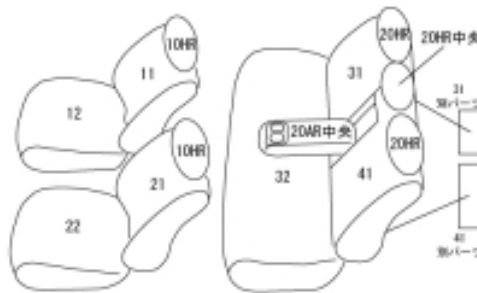

Autobacsオリジナル スタイリッシュ  
ブラック×ワインステッチ  
2列車全席分

マツダ CX-60

商品番号	EZ-7010	年式	R4(2022)/12 ~	定員	5人
型式	KH5P / KH3P				
グレード	25S S Package / XD 25S S Package はオプションのドライビングポジションサポートパッケージ 未装備車に限る				
適合形状	1列目手動シート 2列目背もたれ4:6分割				
シート パターン	ヘッドレスト総数	1列目肘掛	2列目肘掛	3列目肘掛	サイドエアバッグ
	5	0	1	0	○
適合不可	本革シート 1列目パワーシート 2列目背もたれ4:2:4分割 25S S Package はメーカーオプションのドライビングポジションサポートパッケージ 装備車				