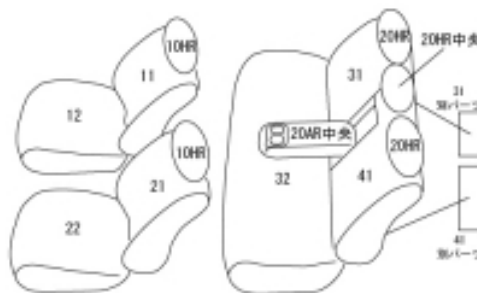

Autobacsオリジナル スタイリッシュ  
ブラック×ワインステッチ  
2列車全席分

マツダ CX-60

商品番号	EZ-7010	年式	R4(2022)/12 ~	定員	5人
型式	KH5P / KH3P				
グレード	25S S Package / XD 25S S Package はオプションのドライビングポジションサポートパッケージ 未装備車に限る				
適合形状	1 列目手動シート 2 列目背もたれ4:6分割				
シート パターン	ヘッドレスト総数	1列目肘掛	2列目肘掛	3列目肘掛	サイドエアバッグ
	5	0	1	0	○
適合不可	本革シート 1 列目パワーシート 2 列目背もたれ4:2:4分割 25S S Package はメーカーオプションのドライビングポジションサポートパッケージ 装備車				