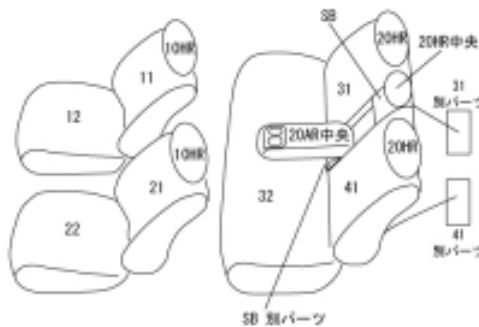

Autobacsオリジナル スタイリッシュ
ブラック×ワインステッチ
2列車全席分

マツダ CX-60

商品番号	EZ-7011	年式	R4(2022)/12 ~	定員	5人
型式	KH3P / KH5S3P / KH5P				
グレード	XD S Package / PHEV S Package / XD SP 25S S Package オプションのドライビングポジションサポートパッケージ装備車				
適合形状	運転席パワーシート 2列目背もたれ4:2:4分割				
シート パターン	ヘッドレスト総数	1列目肘掛	2列目肘掛	3列目肘掛	サイドエアバッグ
	5	0	1	0	○
適合不可	本革シート 1列目手動シート 2列目背もたれ4:6分割				