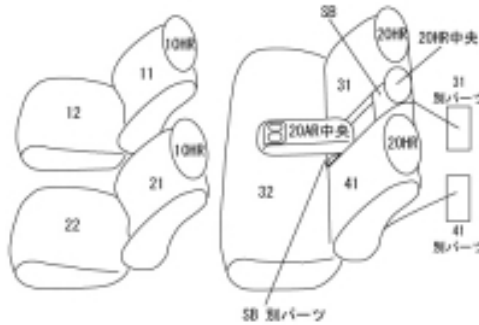

Autobacsオリジナル スタイリッシュ
ブラック×ワインステッチ
2列車全席分

マツダ CX-60

| | | | | | |
|-------------|--|-------|---------------|-------|----------|
| 商品番号 | EZ-7011 | 年式 | R4(2022)/12 ~ | 定員 | 5人 |
| 型式 | KH3P / KH5S3P / KH5P | | | | |
| グレード | XD S Package / PHEV S Package 25S S Package オプションのドライビングポジションサポートパッケージ装備車 | | | | |
| 適合形状 | 運転席パワーシート 2列目背もたれ4:2:4分割 | | | | |
| シート パターン | ヘッドレスト総数 | 1列目肘掛 | 2列目肘掛 | 3列目肘掛 | サイドエアバッグ |
| | 5 | 0 | 1 | 0 | ○ |
| 適合不可 | 本革シート 1列目手動シート 2列目背もたれ4:6分割 | | | | |