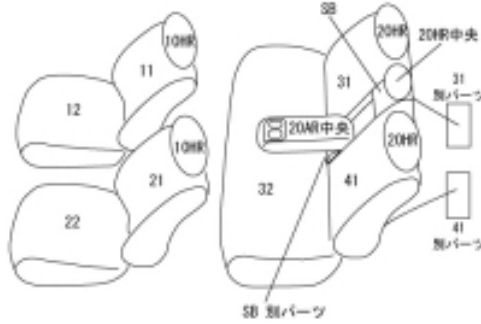

Autobacsオリジナル スタイリッシュ
ブラック×ワインステッチ
2列車全席分

マツダ CX-60

商品番号	EZ-7011	年式	R4(2022)/12 ~	定員	5人
型式	KH3P / KH5S3P / KH5P				
グレード	XD S Package / PHEV S Package / XD SP 25S S Package オプションのドライビングポジションサポートパッケージ装備車				
適合形状	運転席パワーシート 2列目背もたれ4:2:4分割				
シート パターン	ヘッドレスト総数	1列目肘掛	2列目肘掛	3列目肘掛	サイドエアバッグ
	5	0	1	0	○
適合不可	本革シート 1列目手動シート 2列目背もたれ4:6分割 2026年3月19日のマイナーチェンジで上記適合グレードは廃止になり、全グレードが本革、または本革+合皮コンビシートとなったのでこの品番に該当する車種は無くなりました。				