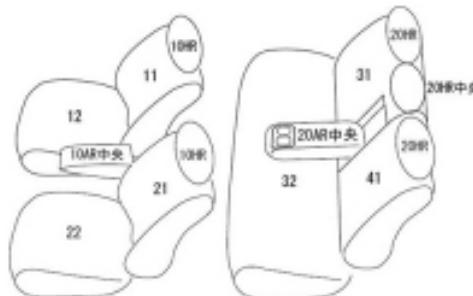

Autobacsオリジナル スタイリッシュ

ブラック×ワインステッチ

2列車全席分

トヨタ プリウス PHEV

商品番号	ET-1225	年式	R5(2023)/3~	定員	5人
型式	MXWH61				
グレード	Z				
適合形状	<p>○運転席パワースポーツシート ○合成皮革シート ○前席シートヒーター ○電動ランバーサポート 上記○ 標準装備</p> <p>クラッツィオエアークラッツィオクロス/クラッツィオクールのみベンチレーション機能に対応しております。 その他のシートカバーを装着するとベンチレーション(送風)機能は正常な効果が得られなくなります。</p> <p>標準装備されている除電スタビライジングプラスシート(運転席)の性能に対して、シートカバーを装着することによる影響は分かりかねます。</p>				
シートパターン	ヘッドレスト総数	1列目肘掛	2列目肘掛	3列目肘掛	サイドエアバッグ
	5	1	1	-	
適合不可	Gグレード 運転席マニュアルスポーツシート オプション・インテリアイルミネーション(ホワイト) オプション・アームレスト(スライド式) 装備車 アームレスト(フロントコンソール部分)以外のシートカバーは装着可能です。 オプション・ラゲージソフトトレイ(セカンドシートバック用) シートカバーの装着は可能ですが、シートカバー装着後ラゲージソフトトレイの固定ができなくなる可能性があります。				