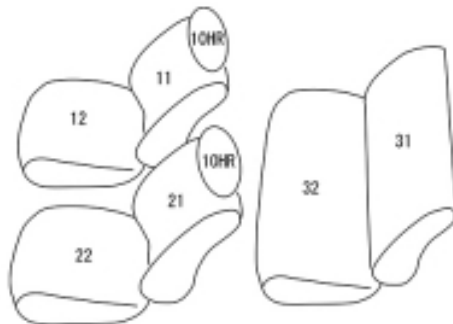

Autobacsオリジナル スタイリッシュ
ブラック×ワインステッチ
軽自動車全席分

スズキ ジムニー

商品番号	ES-0618	年式	H7(1995)/11 ~ H 10(1998)/9		定員	4人
型式	JA12W					
グレード	XB / XS / XL / XLリミテッド					
適合形状	2列目背もたれ・座面 一体型シート					
シート パターン	ヘッドレスト総数	1列目肘掛	2列目肘掛	3列目肘掛	サイドエアバッグ	
	2	0	0	-	設定なし	
適合不可	(パン) HA 型式: JA12V (幌) CC 型式: JA12C					