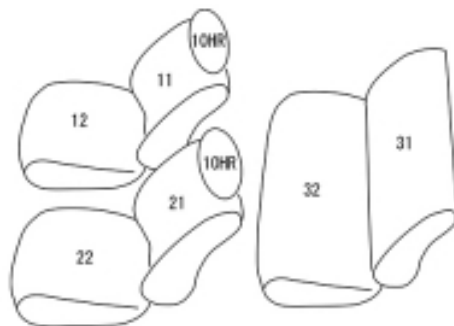

Autobacsオリジナル スタイリッシュ  
ブラック×ワインステッチ  
軽自動車全席分

スズキ ジムニー

商品番号	ES-0618	年式	H7(1995)/11 ~ H 10(1998)/9		定員	4人
型式	JA12W					
グレード	XB / XS / XL / XLリミテッド					
適合形状	2列目背もたれ・座面 一体型シート					
シート パターン	ヘッドレスト総数	1列目肘掛	2列目肘掛	3列目肘掛	サイドエアバッグ	
	2	0	0	-	設定なし	
適合不可	(パン) HA 型式: JA12V (幌) CC 型式: JA12C					