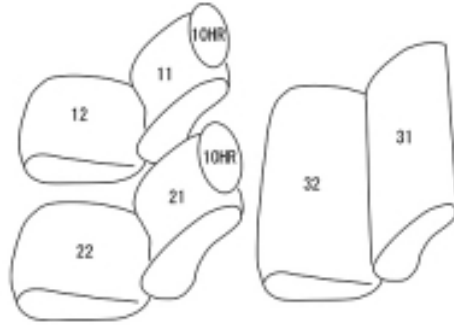

Autobacsオリジナル スタイリッシュ
ブラック×ワインステッチ
軽自動車全席分

スズキ ジムニー

商品番号	ES-0618	年式	H7(1995)/11 ~ H 10(1998)/9	定員	4人
型式	JA12W				
グレード	XB / XS / XL / XLリミテッド				
適合形状	2列目背もたれ・座面 一体型シート				
シート パターン	ヘッドレスト総数	1列目肘掛	2列目肘掛	3列目肘掛	サイドエアバッグ
	2	0	0	-	設定なし
適合不可	(パン) HA 型式: JA12V (幌) CC 型式: JA12C				