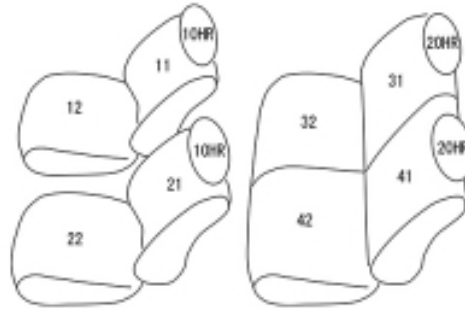

Autobacsオリジナル スタイリッシュ
ブラック×ワインステッチ
軽自動車全席分

スズキ ジムニー

商品番号	ES-0619	年式	H7(1995)/11 ~ H 10(1998)/9		定員	4人
型式	JA22W					
グレード	XC / パノラミックルーフ YC ワイルドウインド / ランドベンチャー フィッシングマスター					
適合形状	2列目背もたれ・座面 5 : 5 分割シート					
シート パターン	ヘッドレスト総数	1列目肘掛	2列目肘掛	3列目肘掛	サイドエアバッグ	
	4	0	0	-	設定なし	
適合不可						