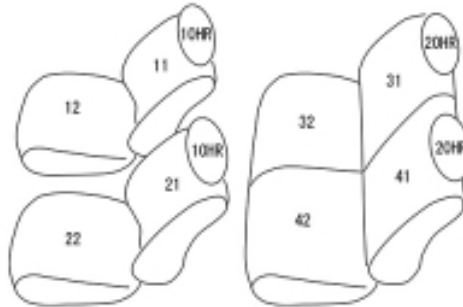

Autobacsオリジナル スタイリッシュ  
ブラック×ワインステッチ  
軽自動車全席分

スズキ ジムニー

商品番号	ES-0619	年式	H7(1995)/11 ~ H 10(1998)/9	定員	4人
型式	JA22W				
グレード	XC / パノラミックルーフ YC ワイルドウインド / ランドベンチャー フィッシングマスター				
適合形状	2列目背もたれ・座面 5 : 5 分割シート				
シート パターン	ヘッドレスト総数	1列目肘掛	2列目肘掛	3列目肘掛	サイドエアバッグ
	4	0	0	-	設定なし
適合不可					