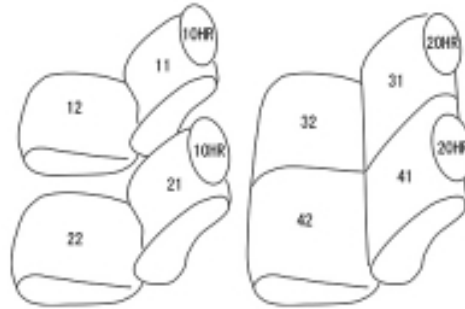

Autobacsオリジナル スタイリッシュ
ブラック×ワインステッチ
軽自動車全席分

スズキ ジムニー

商品番号	ES-0619	年式	H7(1995)/11 ~ H 10(1998)/9	定員	4人
型式	JA22W				
グレード	XC / パノラミックルーフ YC ワイルドウインド / ランドベンチャー フィッシングマスター				
適合形状	2列目背もたれ・座面 5 : 5 分割シート				
シート パターン	ヘッドレスト総数	1列目肘掛	2列目肘掛	3列目肘掛	サイドエアバッグ
	4	0	0	-	設定なし
適合不可					