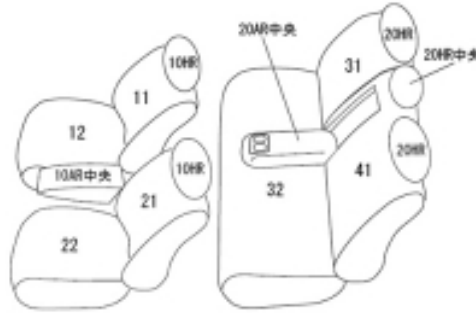

# Autobacsオリジナル スタイリッシュ ブラック×ワインステッチ 2列車全席分

## ニッサン アリア

|             |  |       |                             |       |          |
|-------------|--|-------|-----------------------------|-------|----------|
| 商品番号        | EN-0564  | 年式    | R4(2022)/5 ~ R8<br>(2026)/2 | 定員    | 5人       |
| 型式          | FE0  |       |                             |       |          |
| グレード        | B6 / B6 e-4ORCE / B9 / B9 e-4ORCE  |       |                             |       |          |
| 適合形状        | 純正シート地がスエード×合成皮革のコンビシートに適合します  |       |                             |       |          |
| シート<br>パターン | ヘッドレスト総数   | 1列目肘掛 | 2列目肘掛                       | 3列目肘掛 | サイドエアバッグ |
|             | 5  | 1     | 1                           |       | ○        |
| 適合不可        | {B6 limited / B6 e-4ORCE limited / B9 limited / B9 e-4ORCE limited} 標準本革シート<br>オプション・本革シート<br>NISMO NISMO専用シート |       |                             |       |          |