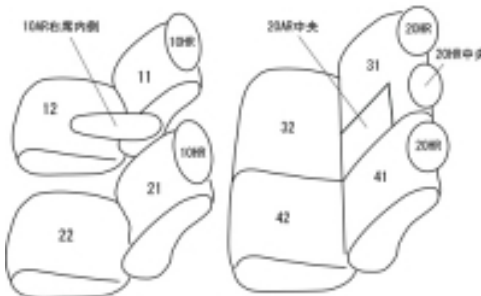

Autobacsオリジナル スタイリッシュ
ブラック×ワインステッチ
2列車全席分

トヨタ ルミオン H19/10 ~ 21/12

商品番号	ET-1001	年式	H19(2007)/10 ~ H21(2009)/12	定員	5人
型式	ZRE152N / ZRE154N				
グレード	1.8S / 1.8S-エアロツアラー / 1.8S-エアロツアラー SORA / 1.8S-スマートパッケージ				
適合形状	2列目アームレスト有り車				
シート パターン	ヘッドレスト総数	1列目肘掛	2列目肘掛	3列目肘掛	サイドエアバッグ
	5	1	1	-	
適合不可	1.5X 2列目座面一体型				