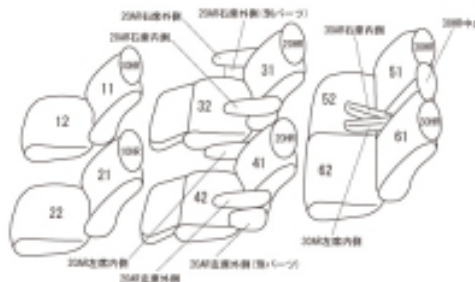

# Autobacsオリジナル スタイリッシュ ブラック×ワインステッチ 3列車全席分

## トヨタ アルファード ガソリン

商品番号	ET-1660	年式	R5(2023)/7~	定員	7人
型式	AGH40W / AGH45W				
グレード	Z				
適合形状	1列目パワーシート・2列目エグゼクティブパワーシート・合成皮革シート生地 1列目背もたれはーフカバーになります 1列目コンソールBOXカバーは付属しません クラッツィオエア/クラッツィオクロス/クラッツィオ クールのみベンチレーション機能に対応しております。 その他のシートカバーを装着するとベンチレーション(送風)機能は正常な効果が得られなくなります。				
シート パターン	ヘッドレスト総数	1列目肘掛	2列目肘掛	3列目肘掛	サイドエアバッグ
	7	0	4	2	
適合不可					