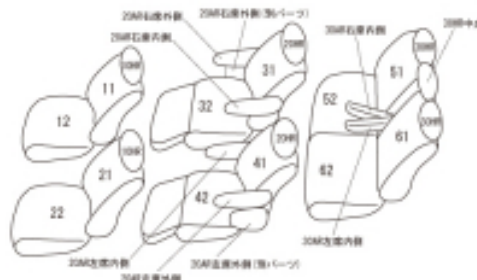

Autobacsオリジナル スタイリッシュ ブラック×ワインステッチ 3列車全席分

トヨタ アルファード ガソリン

商品番号	ET-1660	年式	R5(2023)/7~	定員	7人
型式	AGH40W / AGH45W				
グレード	Z				
適合形状	1列目パワーシート・2列目エグゼクティブパワーシート・合成皮革シート生地 1列目背もたれはーフカバーになります 1列目コンソールBOXカバーは付属しません クラッツィオエア/クラッツィオクロス/クラッツィオクールのみベンチレーション機能に対応しております。 その他のシートカバーを装着するとベンチレーション(送風)機能は正常な効果が得られなくなります。				
シート パターン	ヘッドレスト総数	1列目肘掛	2列目肘掛	3列目肘掛	サイドエアバッグ
	7	0	4	2	
適合不可					