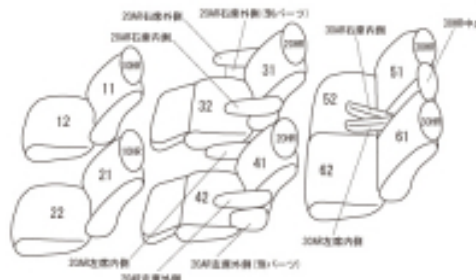

Autobacsオリジナル スタイリッシュ ブラック×ワインステッチ 3列車全席分

トヨタ アルファード ガソリン

商品番号	ET-1660	年式	R5(2023)/7~	定員	7人
型式	AGH40W / AGH45W				
グレード	Z				
適合形状	1列目パワーシート・2列目エグゼクティブパワーシート・合成皮革シート生地 1列目背もたれはーフカバーになります 1列目コンソールBOXカバーは付属しません クラッツィオエア/クラッツィオクロス/クラッツィオ クールのみベンチレーション機能に対応しております。 その他のシートカバーを装着するとベンチレーション(送風)機能は正常な効果が得られなくなります。				
シート パターン	ヘッドレスト総数	1列目肘掛	2列目肘掛	3列目肘掛	サイドエアバッグ
	7	0	4	2	
適合不可					