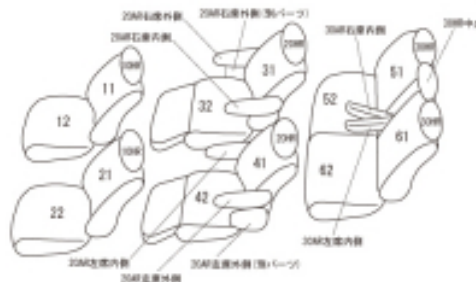

# Autobacsオリジナル スタイリッシュ ブラック×ワインステッチ 3列車全席分

## トヨタ アルファード ハイブリッド

商品番号	ET-1660	年式	R5(2023)/7~	定員	7人
型式	AAHH40W / AAHH45W				
グレード	Z				
適合形状	1列目パワーシート・2列目エグゼクティブパワーシート・合成皮革シート生地 1列目背もたれはーフカバーになります 1列目コンソールBOXカバーは付属しません クラッツィオエア/クラッツィオクロス/クラッツィオクールのみベンチレーション機能に対応しております。 その他のシートカバーを装着するとベンチレーション(送風)機能は正常な効果が得られなくなります。				
シートパターン	ヘッドレスト総数	1列目肘掛	2列目肘掛	3列目肘掛	サイドエアバッグ
	7	0	4	2	
適合不可	Xグレード=8人乗りのみ 1列目、2列目の形状が違う Executive Lounge 2列目エグゼクティブラウンジシート車 (キルティングの本革シートでオットマンが伸縮機構付き)				