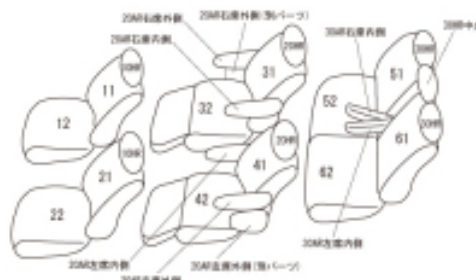

Autobacsオリジナル スタイリッシュ ブラック×ワインステッチ 3列車全席分

トヨタ アルファード ハイブリッド

商品番号	ET-1660	年式	R5(2023)/7~	定員	7人
型式	AAHH40W / AAHH45W				
グレード	Z				
適合形状	1列目パワーシート・2列目エグゼクティブパワーシート・合成皮革シート生地 1列目背もたれはーフカバーになります 1列目コンソールBOXカバーは付属しません クラッツィオエア/クラッツィオクロス/クラッツィオクールのみベンチレーション機能に対応しております。 その他のシートカバーを装着するとベンチレーション(送風)機能は正常な効果が得られなくなります。				
シートパターン	ヘッドレスト総数	1列目肘掛	2列目肘掛	3列目肘掛	サイドエアバッグ
	7	0	4	2	
適合不可	Executive Lounge 2列目エグゼクティブラウンジシート車 (キルティングの本革シートでオットマンが伸縮機構付き)				