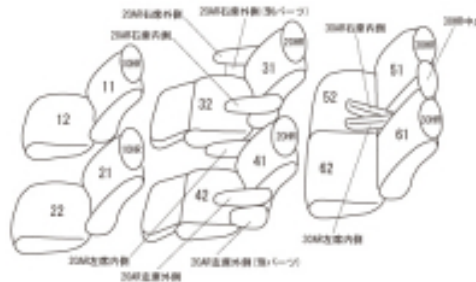

Autobacsオリジナル スタイリッシュ ブラック×ワインステッチ 3列車全席分

トヨタ アルファード ハイブリッド

商品番号	ET-1660	年式	R5(2023)/7~	定員	7人
型式	AAHH40W / AAHH45W				
グレード	Z				
適合形状	1列目パワーシート・2列目エグゼクティブパワーシート・合成皮革シート生地 1列目背もたれはーフカバーになります 1列目コンソールBOXカバーは付属しません クラッツィオエア/クラッツィオクロス/クラッツィオクールのみベンチレーション機能に対応しております。 その他のシートカバーを装着するとベンチレーション(送風)機能は正常な効果が得られなくなります。				
シートパターン	ヘッドレスト総数	1列目肘掛	2列目肘掛	3列目肘掛	サイドエアバッグ
	7	0	4	2	
適合不可	Xグレード=8人乗りのみ 1列目、2列目の形状が違う Executive Lounge 2列目エグゼクティブラウンジシート車 (キルティングの本革シートでオットマンが伸縮機構付き)				